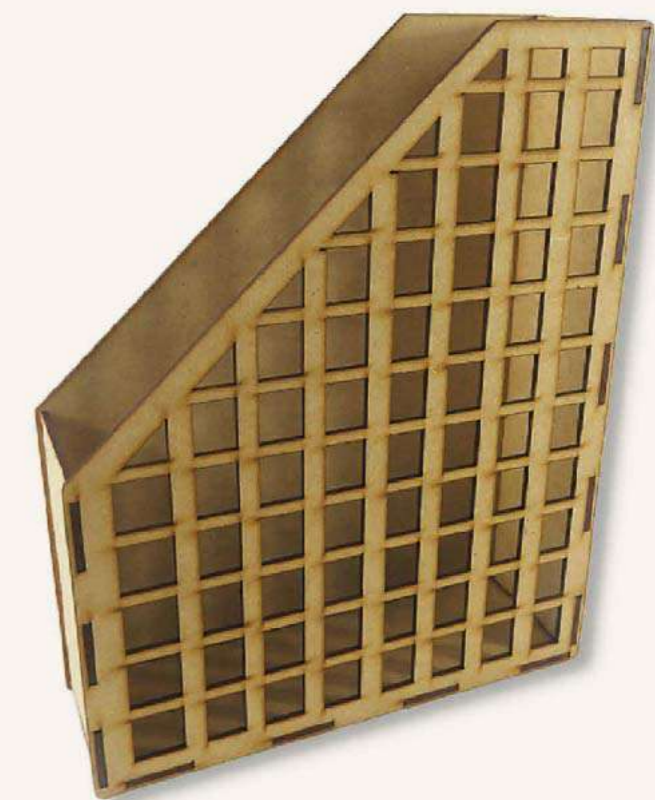

Carpeta Individual

Ideal para carpetas o cuadernos.
Medid: 25cm de ancho x 31cm de Alto.

Material: Cortes en MDF de 3mm de grosor