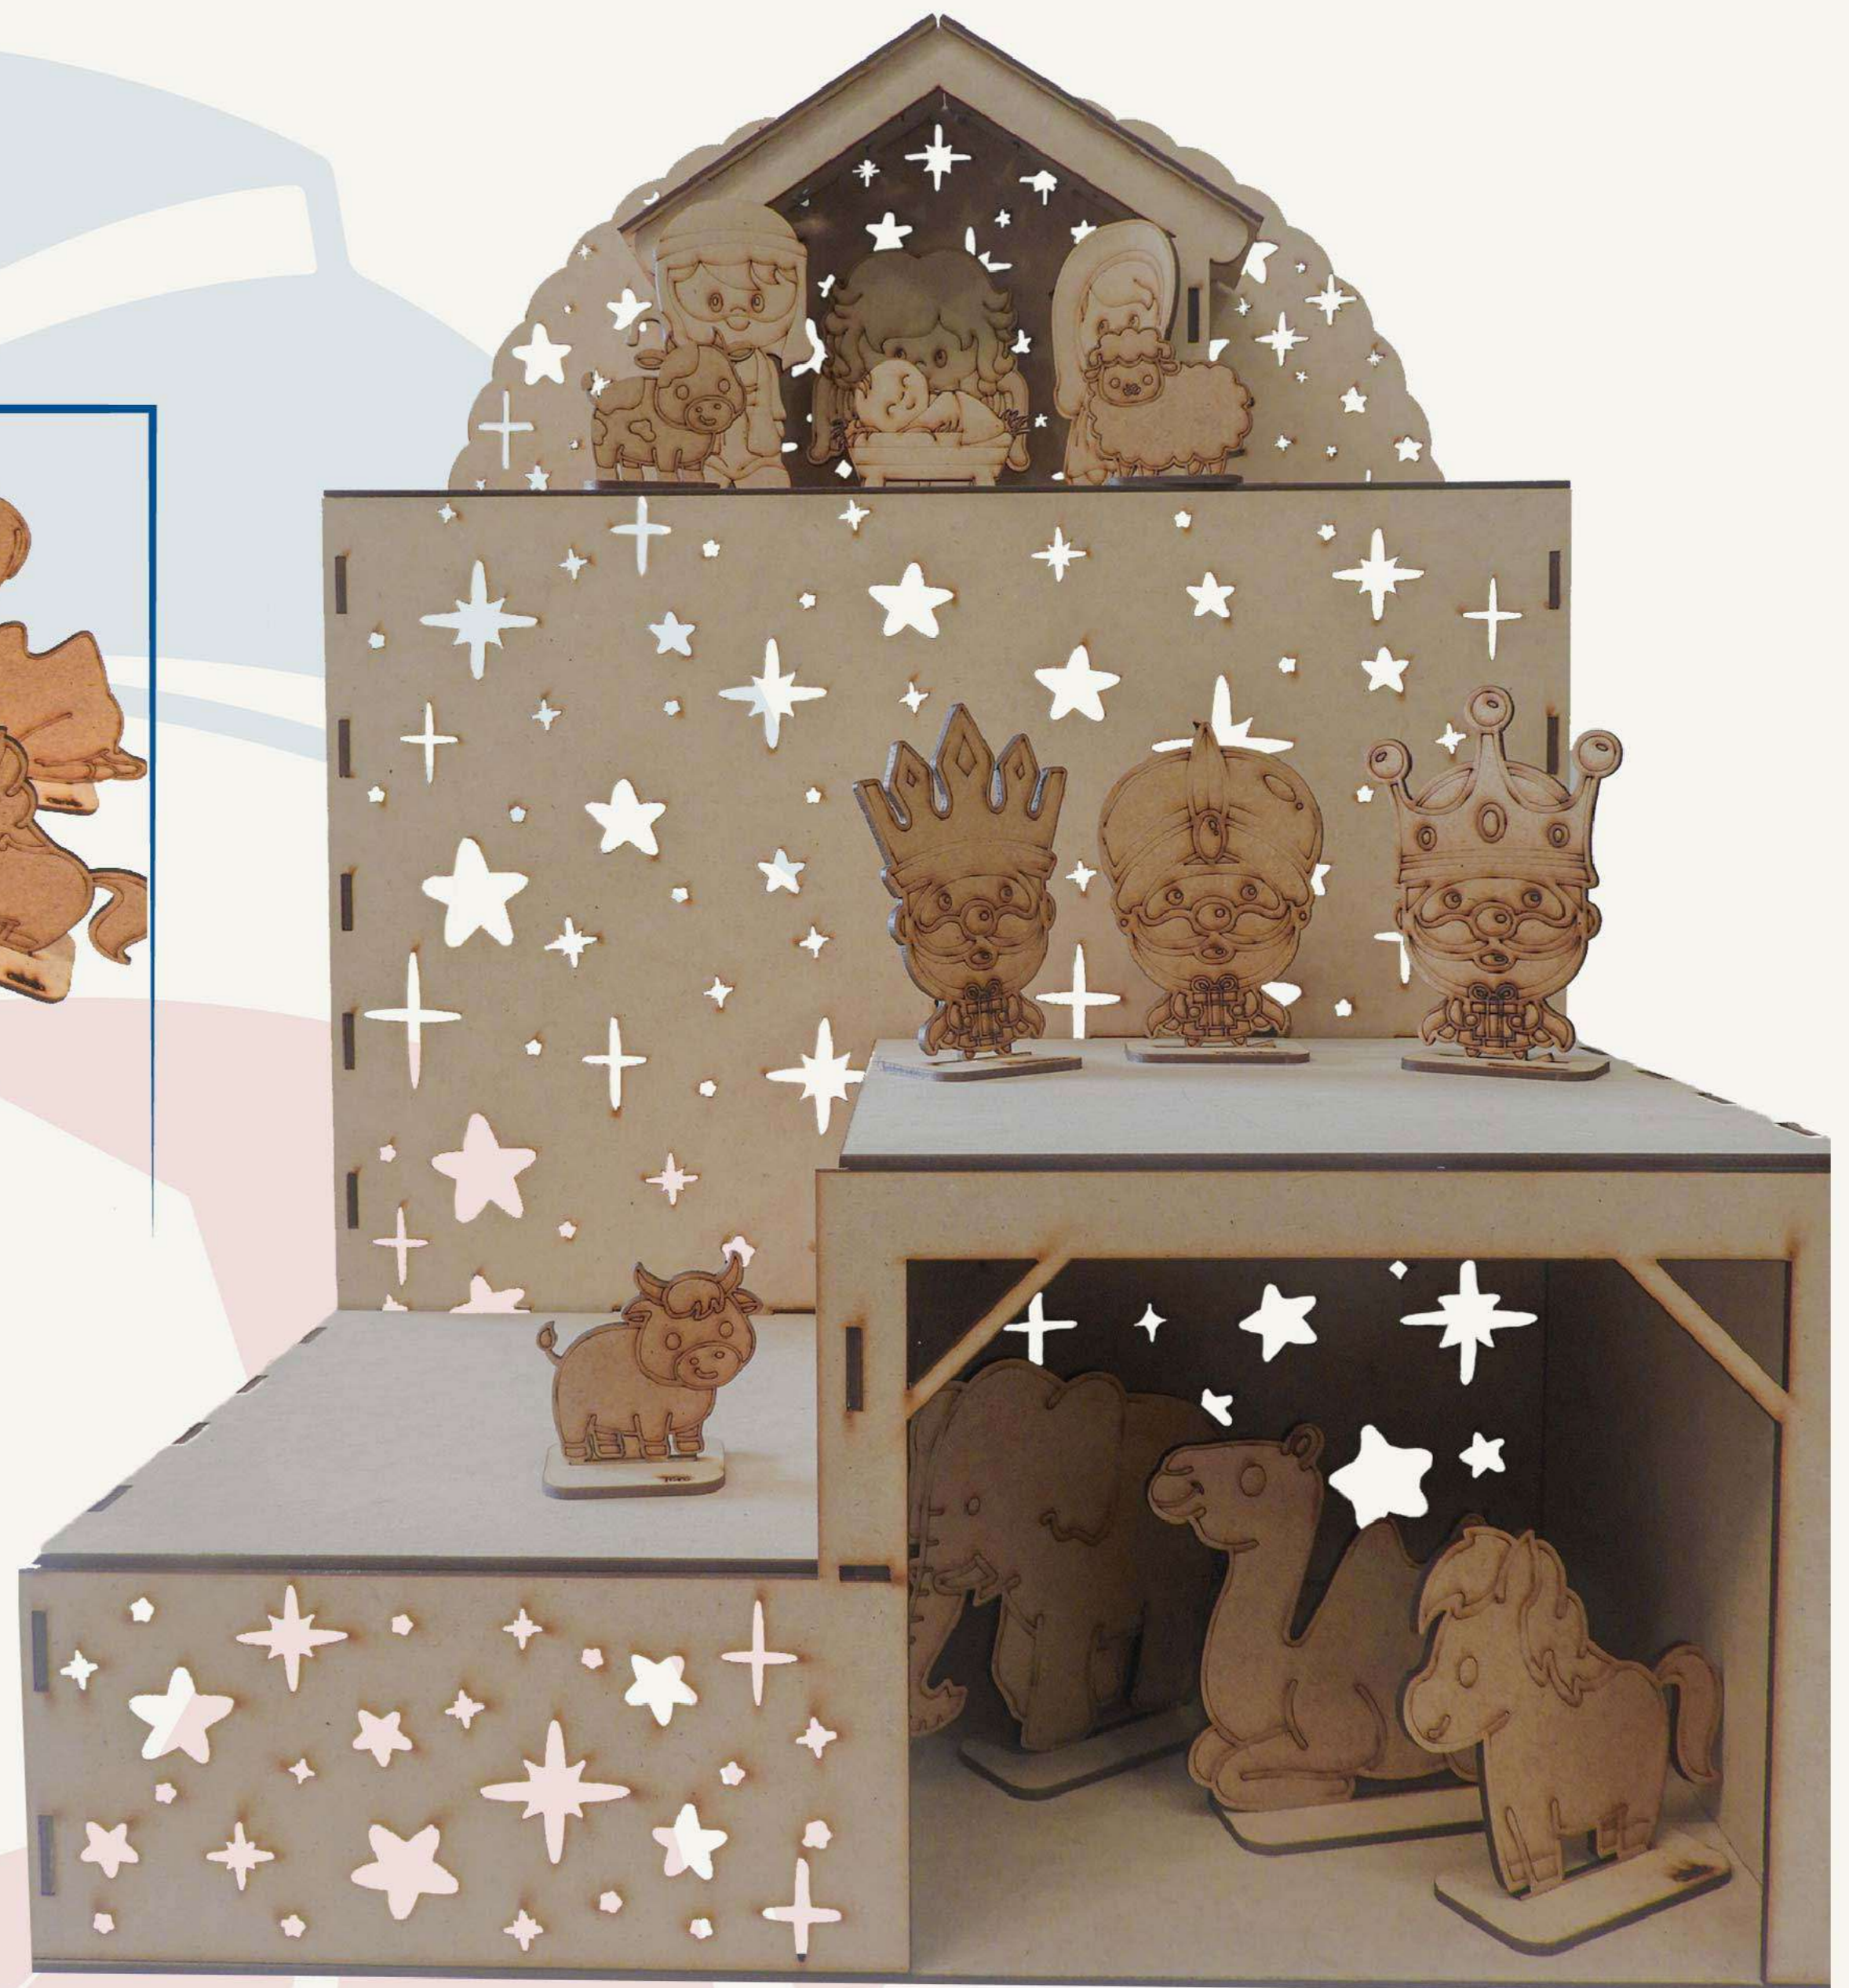

13 piezas decorativas de 12.5cm de alto x 8cm de ancho.
Incluye una caja de 12 Esferas

Material: Cortes en MDF de 3mm de grosor

MEDIDA GENERAL: 60cm x 45cm de ancho con una profundidad de 40cm.

Cajas Navideñas