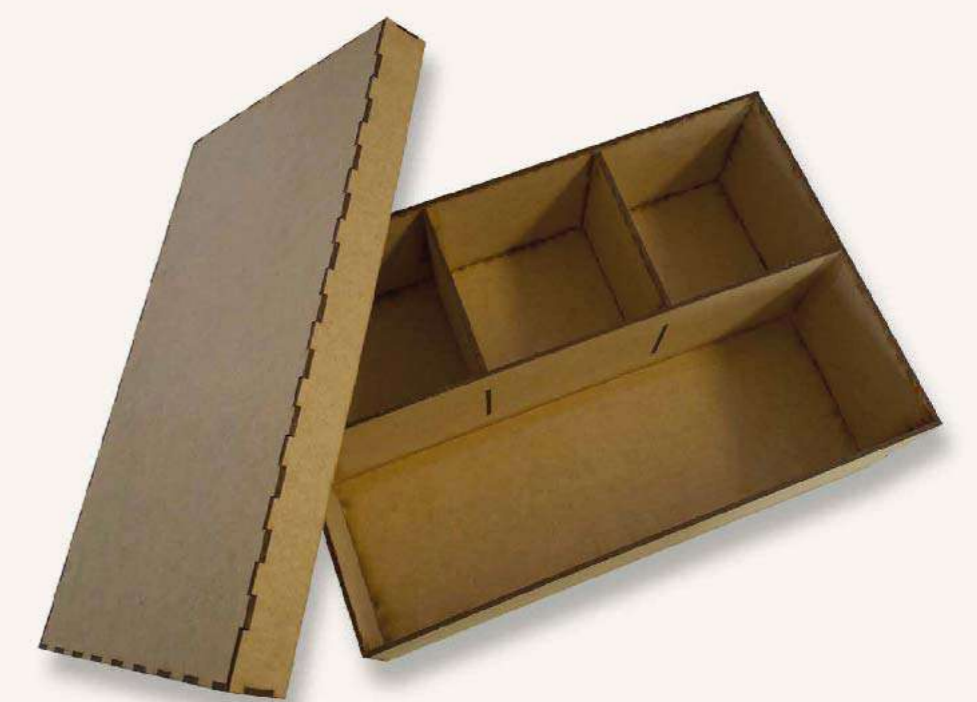

Material: Cortes en MDF de 3mm de grosor

Caja para Vino

Caja con tres divisiones para Vino con una medida
25 de ancho x 35 de largo x 12 de profundidad.
Ideal para decorar.

Material: Cortes en MDF de 3mm de grosor