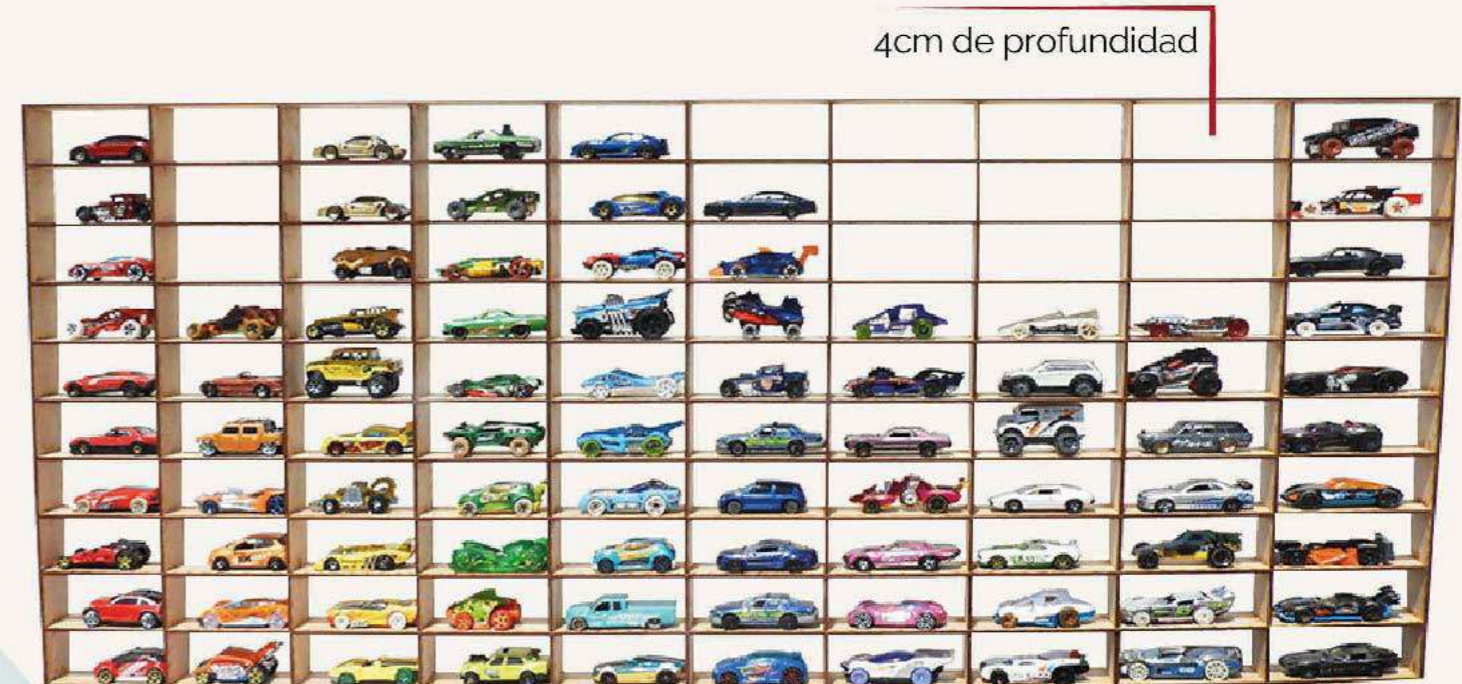

Material:
Cortes en MDF de 3mm de grosor

Opción Personalizable

4cm de profundidad

EXH. 60 POSICIONES

Exhibidor de exposición para 60 carritos con caja. Ideal para todo amante de lo coleccionable.

Medida General:
86cm de alto x 56cm de ancho

Material:
Cortes en MDF de 3mm de grosor

Opción Personalizable

4cm de profundidad

EXH. 100 POSICIONES

Exhibidor de exposición para 100 carritos con caja. Ideal para todo amante de lo coleccionable.

Medida General:
118cm de alto x 59cm de ancho

Material:
Cortes en MDF de 3mm de grosor

Opción Personalizable

EXH. 100 POSICIONES

Exhibidor de exposición para 100 carritos sin caja. Ideal para todo amante de lo coleccionable.

Medida General: 62cm de alto x 100cm de ancho

Material: Cortes en MDF de 3mm de grosor

Opción Personalizable

EXH. 100 POSICIONES

Exhibidor de exposición para 100 carritos sin caja. Ideal para todo amante de lo coleccionable.

Medida General: 43cm de alto x 98cm de ancho