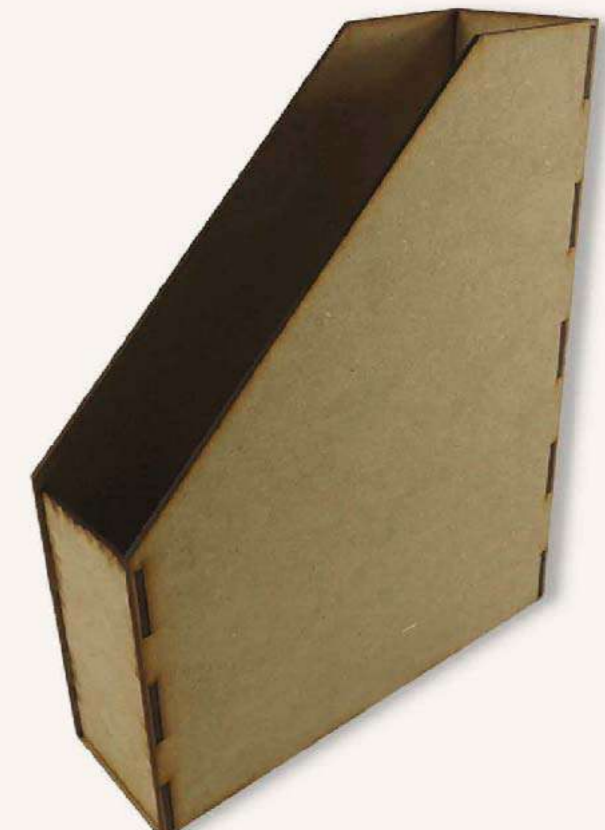

Carpeta Individual

Ideal para carpetas o cuadernos.
Medid: 25cm de ancho x 31cm de Alto.

Material: Cortes en MDF de 3mm de grosor