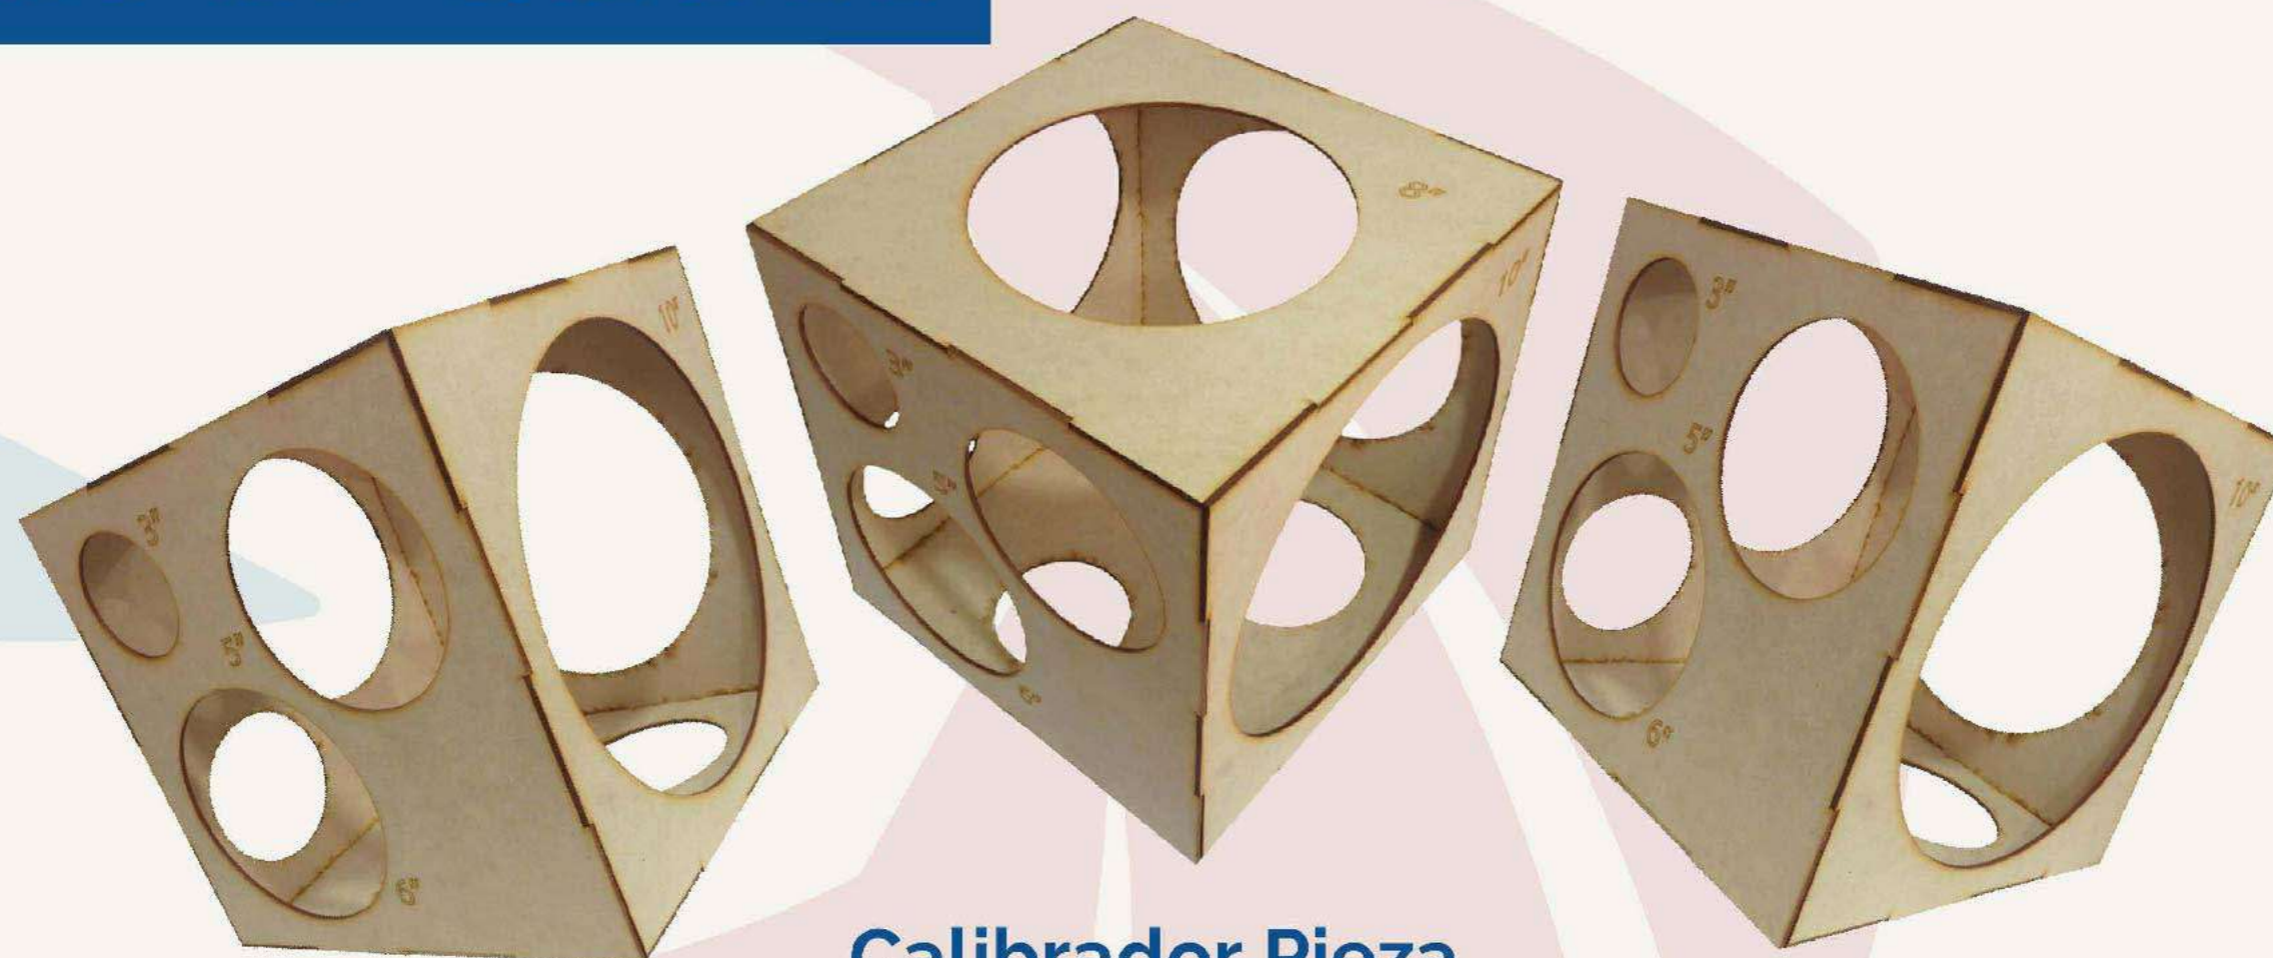

PERSONALIZABLE

Cubos Baby 3D

Cubos Baby

Paq. de 4 cubos de 30x30 cm,
formando la palabra BABY.
Ideal para decoración en fiestas.

Material: Cortes en MDF de 3mm de grosor

Calibrador de Globos

Calibrador Pieza