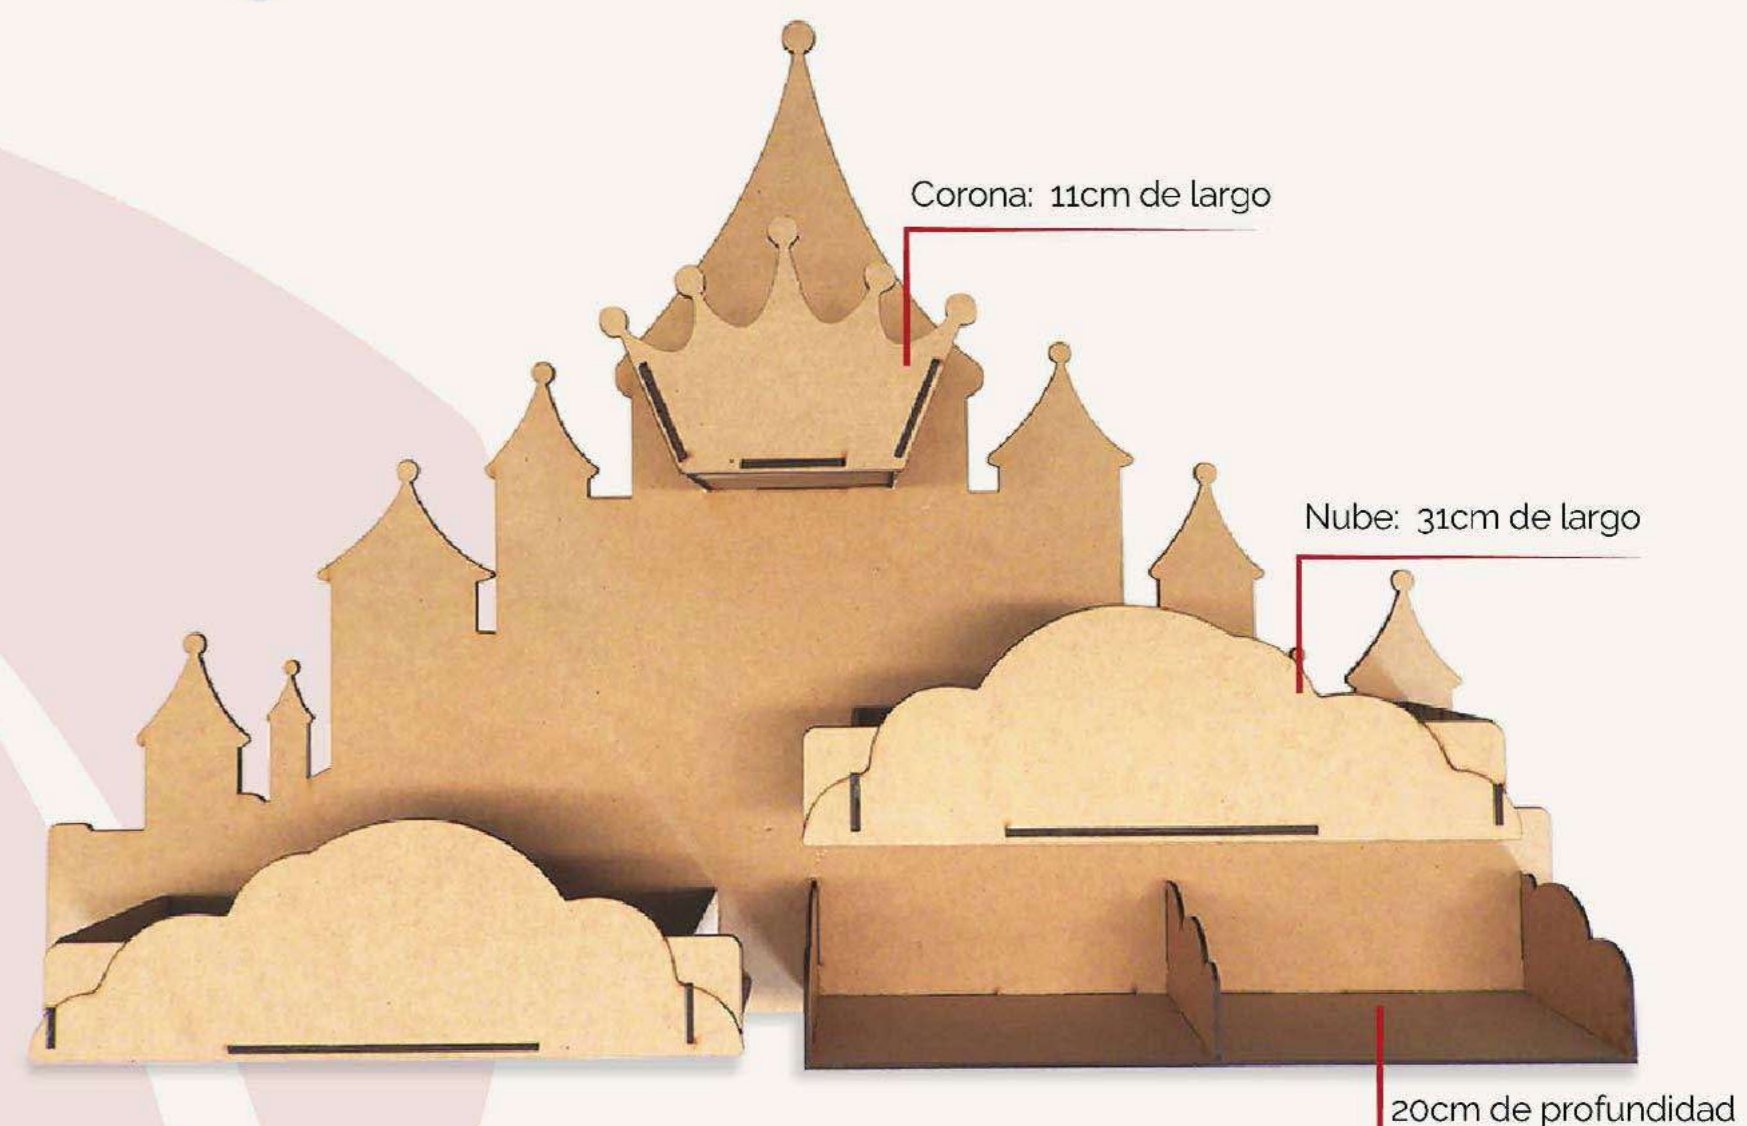

Opción Personalizable

EXH. 12 POSICIONES

Exhibidor de exposición para 12 funko POP! con caja. Ideal para todo amante de lo coleccionable.

Medida General: 45cm de alto x 75cm de ancho

Material: Cortes en MDF de 6mm de grosor

EXH. 50 POSICIONES

Exhibidor de exposición para 50 carritos sin caja. Ideal para todo amante de lo coleccionable.

Medida General: 43cm de alto x 49cm de ancho

Material: Cortes en MDF de 3mm de grosor

EXH. 100 POSICIONES

Exhibidor de exposición para 100 carritos sin caja. Ideal para todo amante de lo coleccionable.

Medida General: 53cm de alto x 100cm de ancho

Material: Cortes en MDF de 3mm de grosor

Opción Personalizable

ORGANIZADOR CASTILLO

Organizador en forma de Castillo para accesorios. Montable para Pared.

Medida General: 56cm de alto x 85cm de largo
10cm de profundidad

Material: Cortes en MDF de 3mm de grosor

Opción Personalizable