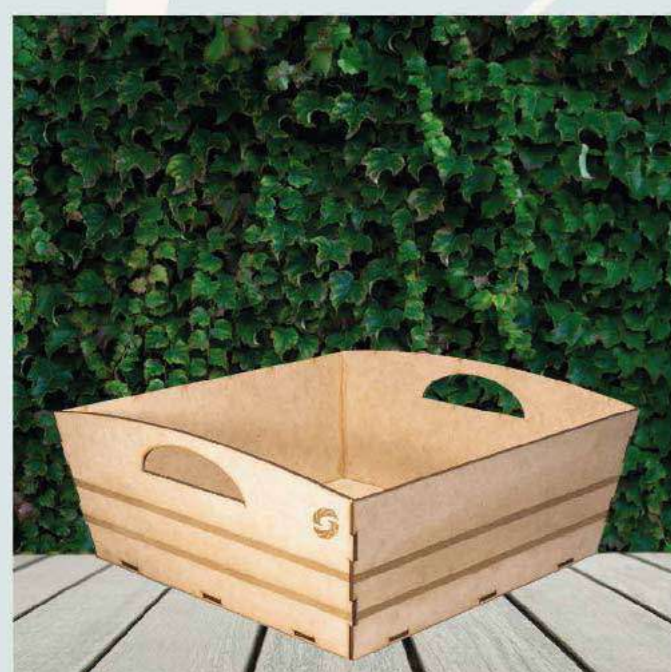

Material: Cortes en MDF de 3mm de grosor

Charola Chica

Charola decorativa para mesa de dulces, ideal para dulces sueltos.
Medida General: 32cm x 12cm de alto.

Material: Cortes en MDF de 3mm de grosor

Base Jaula

Base de 2 pisos en forma de jaula
Medida General: 17cm x 39cm de alto.

Material: Cortes en MDF de 3mm de grosor

Escalera

Escalera decorativa para mesa de dulces; cupcakes, manzanas decorativas, vasitos dulceros, etc.
Medida General: 30cm x 35.5cm de alto.

Material: Cortes en MDF de 3mm de grosor

Charola Grande

Charola decorativa para mesa de dulces, ideal para dulces sueltos.
Medida General: 28cm x 28cm de alto.

Material: Cortes en MDF de 3mm de grosor

Estantera