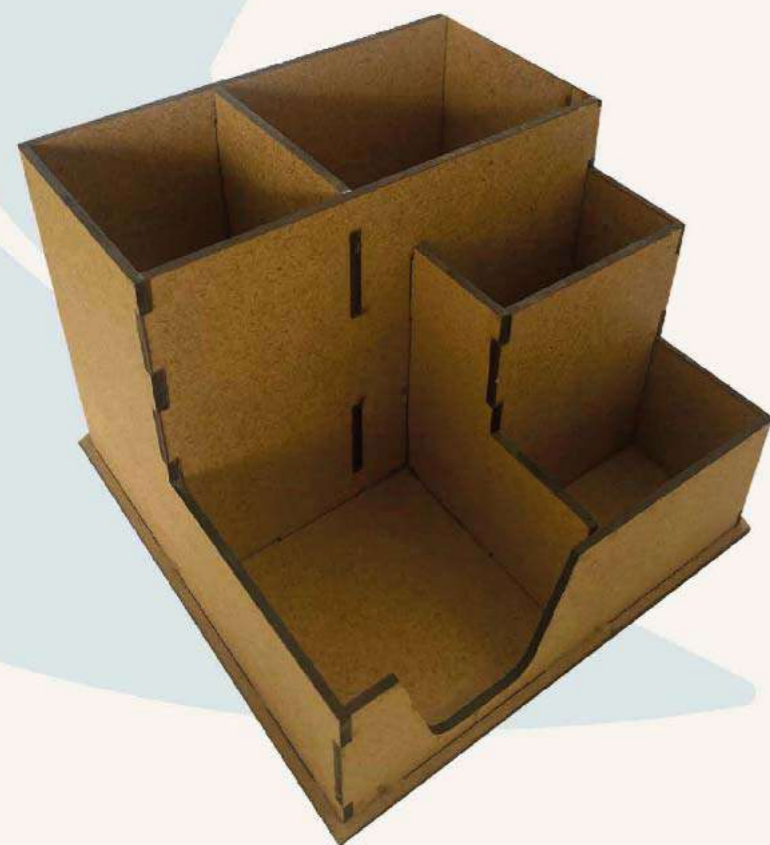

Material: Cortes en MDF de 3mm de grosor

Caja para Tequila

Caja Personalizable con la frase o nombre de tu preferencia. Tiene una medida de 33cm x 11 cm, ideal para botellas Tequila

Material: Cortes en MDF de 3mm de grosor

Organizadores

Organizador de Cuadernos

Organizador de doble carpeta y cajón.
Medida General: 29cm de ancho x 20cm de alto x 24cm de prof.

Material: Cortes en MDF de 3mm de grosor

Organizador de Oficina

Organizador de doble carpeta y cajón.
Medida General:
31cm de ancho x 26cm de alto x 28cm de prof.

Material: Cortes en MDF de 3mm de grosor

Carpeta Individual

Ideal para carpetas o cuadernos.
Medid: 25cm de ancho x 31cm de Alto.

Material: Cortes en MDF de 3mm de grosor

Organizador de Posticks

Organizador de escritorio para posticks.
Medida General: 15.5cm de ancho x 12cm de alto x 15.8cm de prof.