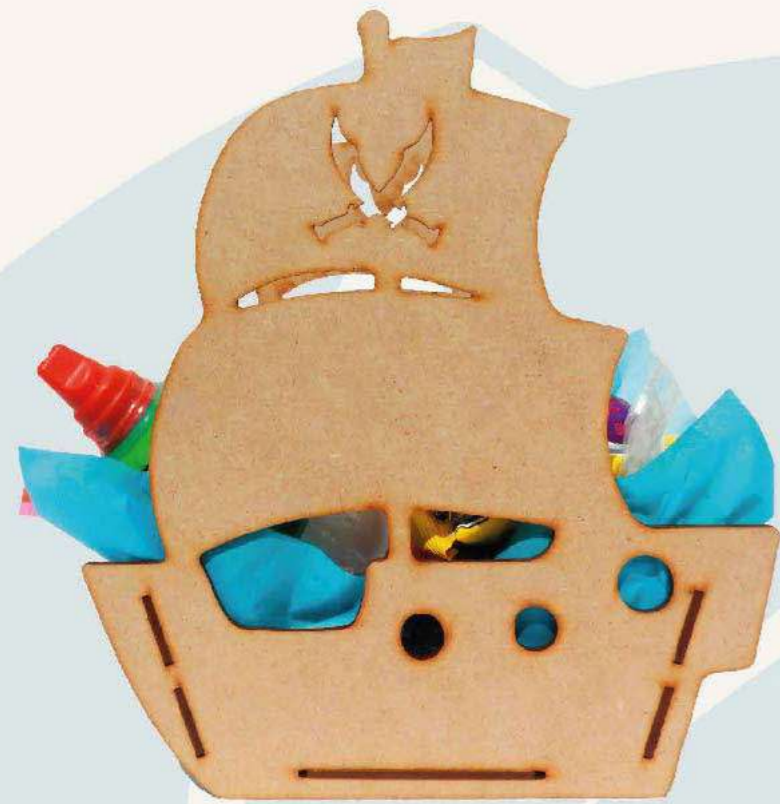

Dulcero Pirata

Caja Personalizada para dulces. Tiene una medida de 26cm de alto x 30cm de ancho.

Material: Cortes en MDF de 3mm de grosor