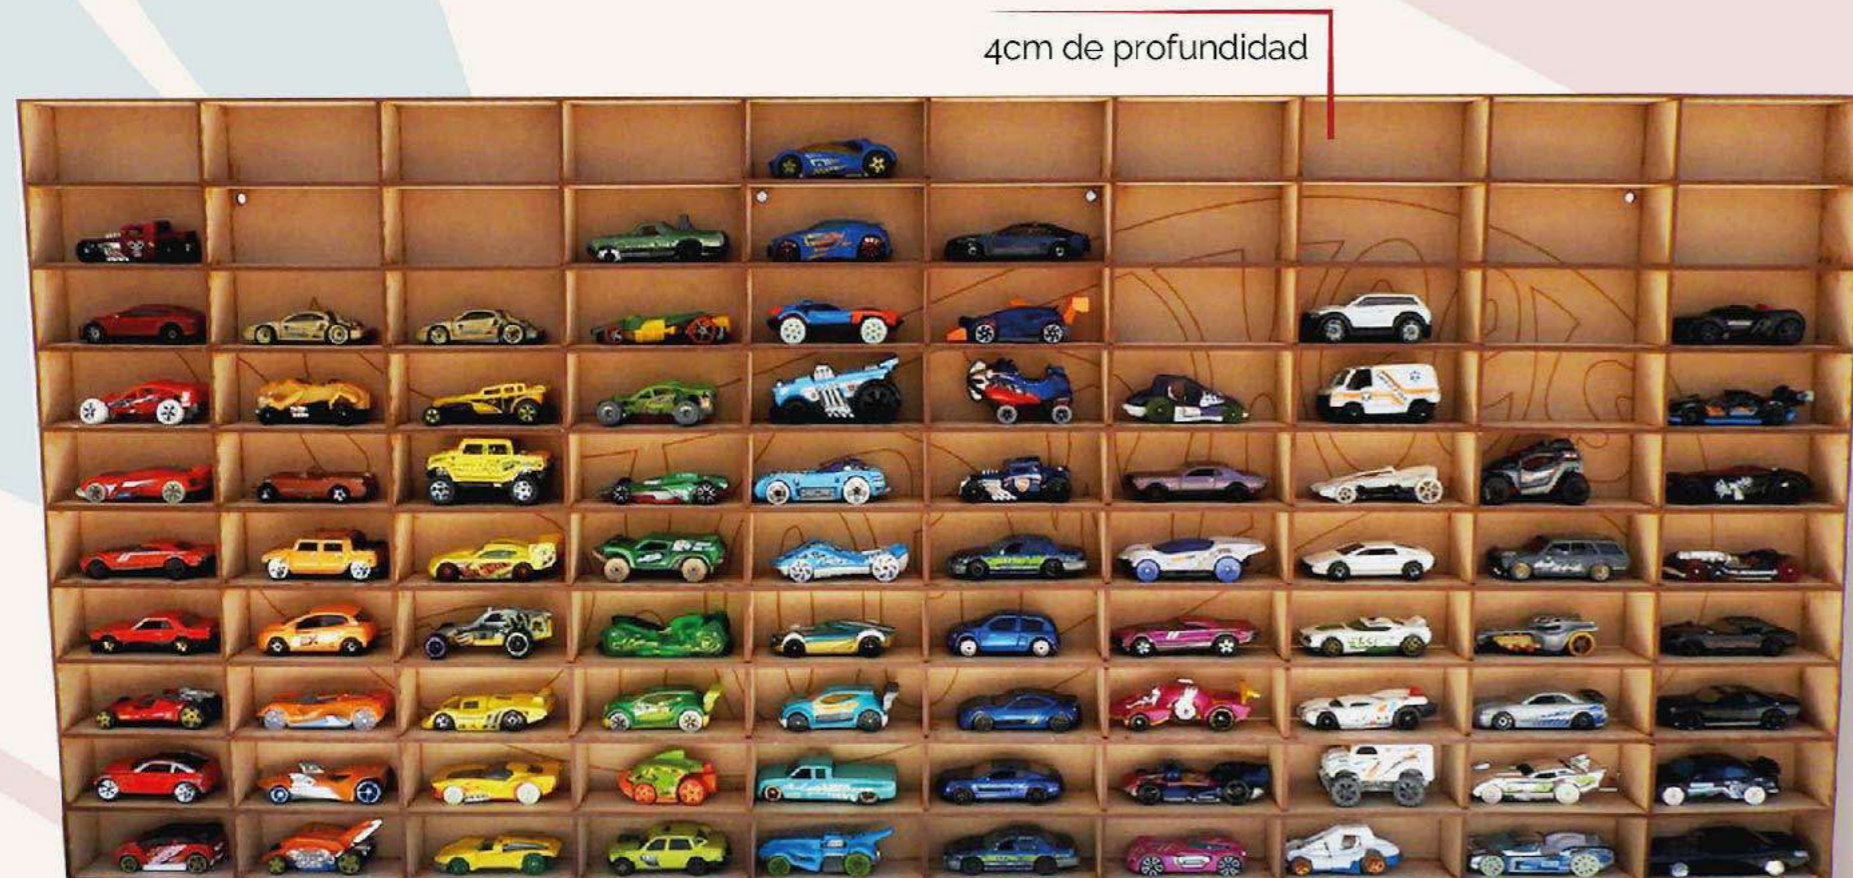

Opción Personalizable

EXH. 24 POSICIONES

Exhibidor de exposición para 24 funko POP! con caja. Ideal para todo amante de lo coleccionable.

Medida General: 53cm de alto x 100cm de ancho

Material: Cortes en MDF de 6mm de grosor

Opción Personalizable

EXH. 12 POSICIONES

Exhibidor de exposición para 12 funko POP! con caja. Ideal para todo amante de lo coleccionable.

Medida General: 45cm de alto x 75cm de ancho

Material: Cortes en MDF de 6mm de grosor

EXH. 50 POSICIONES

Exhibidor de exposición para 50 carritos sin caja. Ideal para todo amante de lo coleccionable.

Medida General: 43cm de alto x 49cm de ancho

Material: Cortes en MDF de 3mm de grosor

EXH. 100 POSICIONES