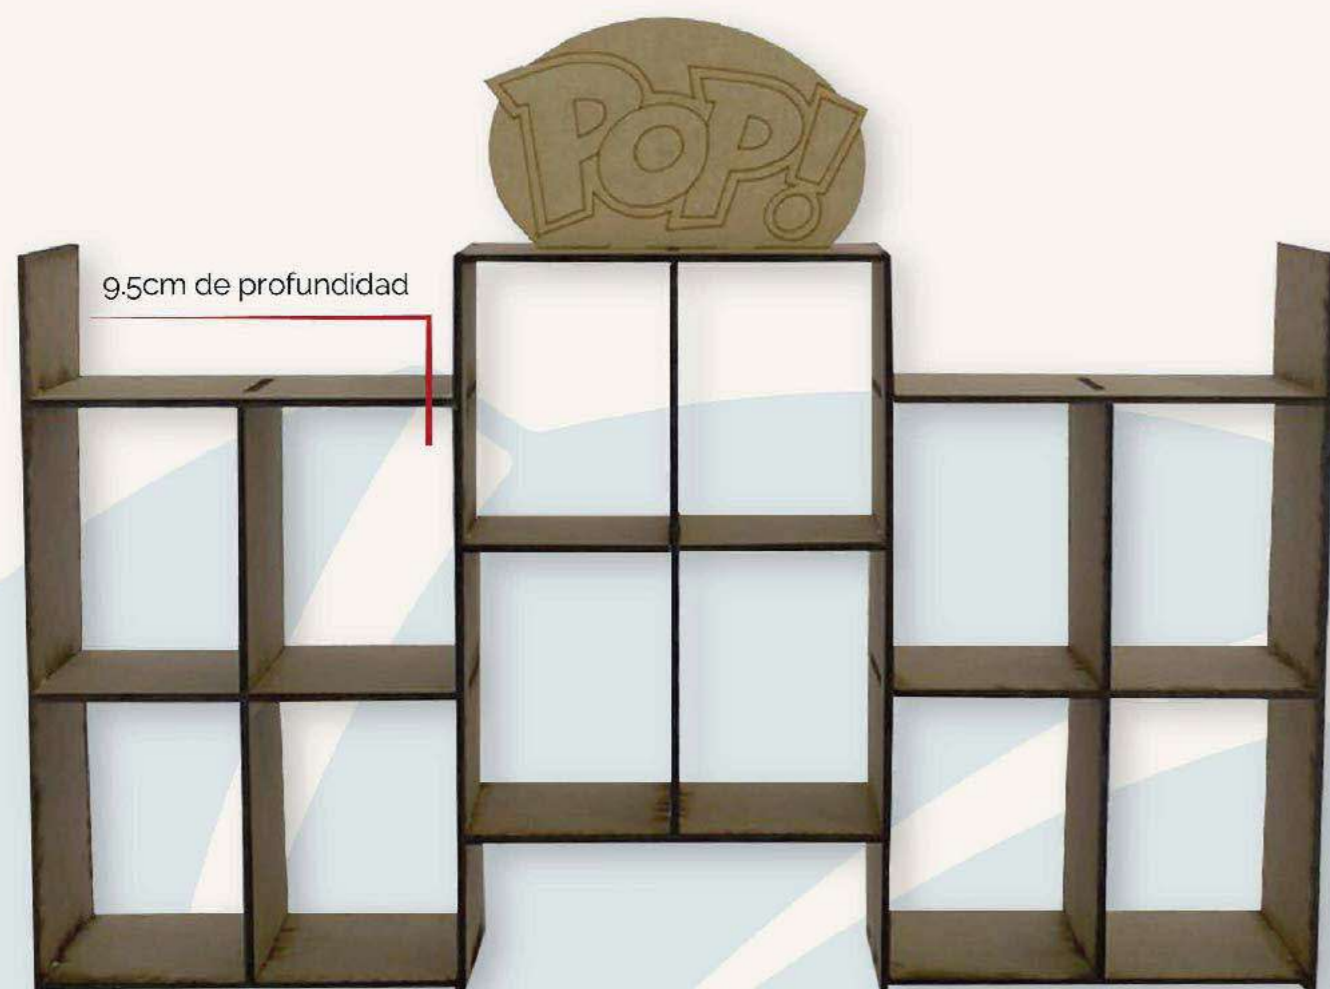

Material: Cortes en MDF de 3mm de grosor

Opción Personalizable

EXH. 100 POSICIONES

Exhibidor de exposición para 100 carritos sin caja. Ideal para todo amante de lo coleccionable.

Medida General: 43cm de alto x 98cm de ancho

Material: Cortes en MDF de 3mm de grosor

EXH. 56 POSICIONES

Exhibidor de exposición para 56 carritos sin caja. Ideal para todo amante de lo coleccionable.

Medida General: 118cm de alto x 47cm de ancho

Material: Cortes en MDF de 3mm de grosor

Opción Personalizable

EXH. 24 POSICIONES

Exhibidor de exposición para 24 funko POP! con caja. Ideal para todo amante de lo coleccionable.

Medida General: 53cm de alto x 100cm de ancho

Material: Cortes en MDF de 6mm de grosor

Opción Personalizable

EXH. 12 POSICIONES

Exhibidor de exposición para 12 funko POP! con caja. Ideal para todo amante de lo coleccionable.

Medida General: 45cm de alto x 75cm de ancho

Material: Cortes en MDF de 6mm de grosor