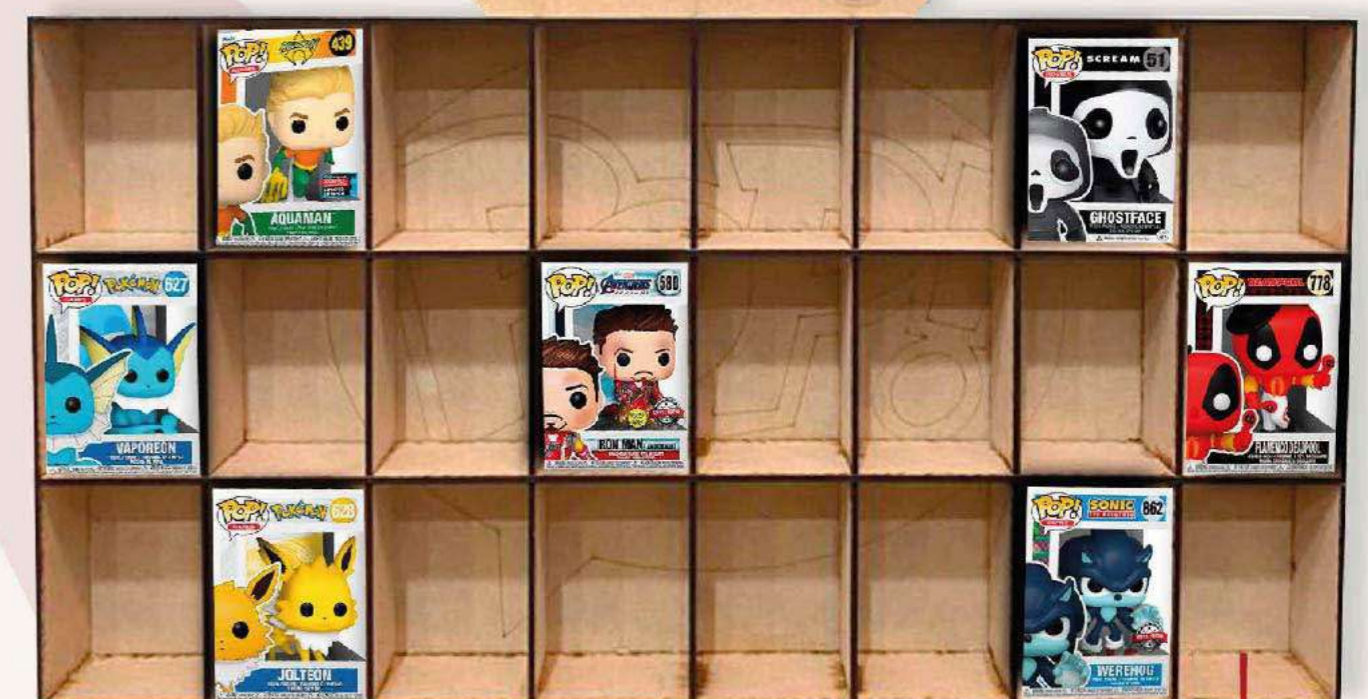

Material: Cortes en MDF de 3mm de grosor

Opción Personalizable

EXH. 100 POSICIONES

Exhibidor de exposición para 100 carritos sin caja. Ideal para todo amante de lo coleccionable.

Medida General: 43cm de alto x 98cm de ancho

Material: Cortes en MDF de 3mm de grosor

EXH. 56 POSICIONES

Exhibidor de exposición para 56 carritos sin caja. Ideal para todo amante de lo coleccionable.

Medida General: 118cm de alto x 47cm de ancho

Material: Cortes en MDF de 3mm de grosor

Opción Personalizable

EXH. 24 POSICIONES

Exhibidor de exposición para 24 funko POP! con caja. Ideal para todo amante de lo coleccionable.

Medida General: 53cm de alto x 100cm de ancho

Material: Cortes en MDF de 6mm de grosor

Opción Personalizable

EXH. 12 POSICIONES

Exhibidor de exposición para 12 funko POP! con caja. Ideal para todo amante de lo coleccionable.

Medida General: 45cm de alto x 75cm de ancho

Material: Cortes en MDF de 6mm de grosor