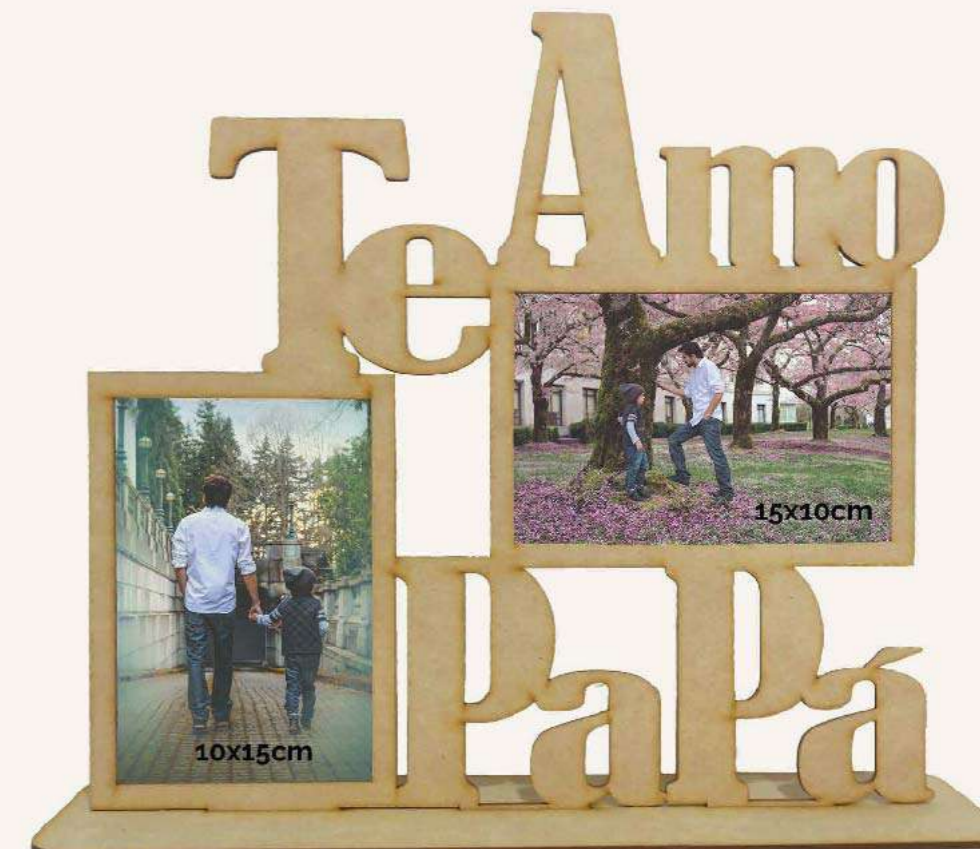

Material: Cortes en MDF de 3mm de grosor

Portamoño Orejas de Minnie

Portamoño personalizable con el nombre y personaje de tu preferencia. Medida: 23cm x 30cm.

Material: Cortes en MDF de 3mm de grosor

Portaretratos

LOVE #1

Medida: 54 x 34cm

Material: Cortes en MDF de 3mm de grosor

LOVE #2

Medida: 34 x 31cm

Material: Cortes en MDF de 3mm de grosor

LOVE #3

Medida: 30 x 19cm

Material: Cortes en MDF de 3mm de grosor

Te amo Mamá

Medida: 27 x 33cm de alto.

Material: Cortes en MDF de 3mm de grosor

TE AMO

Medida: 36 x 29cm de alto.

Portarretrato personalizado, con el nombre o frase de tu preferencia.

Material: Cortes en MDF de 3mm de grosor

Te amo Papá

Medida: 30.6 x 35.2cm de largo.

Material: Cortes en MDF de 3mm de grosor

Para PAPÁ

Caja para Whisky

Caja Personalizable con la frase o nombre de tu preferencia. Tiene una medida de 30cm x 11 cm, ideal para botellas Red Label, Jack Daniel's o Vino.