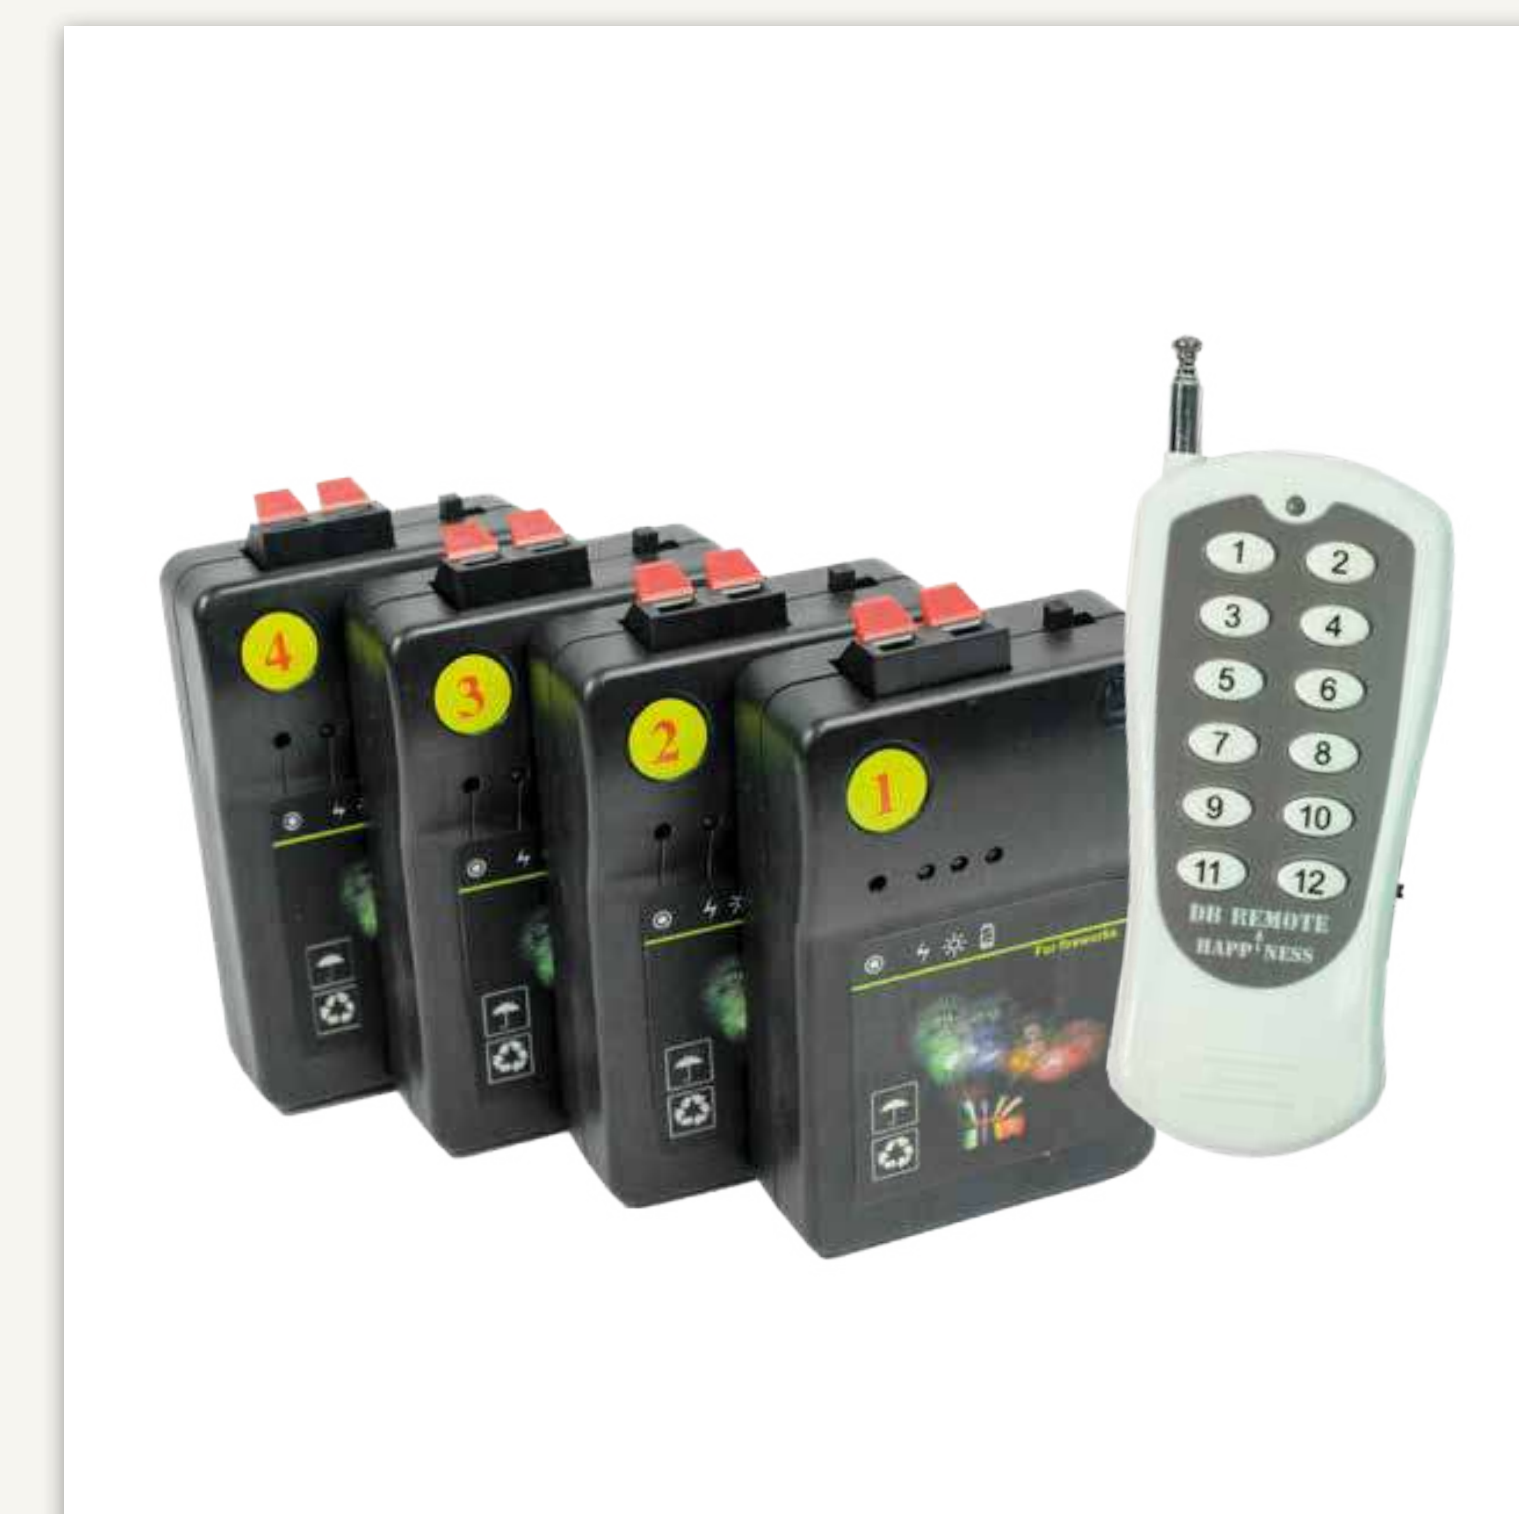

Sistema 4 mod. 1 can.

Sistema inalámbrico de 4 módulos con 1 canal.
*Incluye estuche

Precio: $ 2,088.00