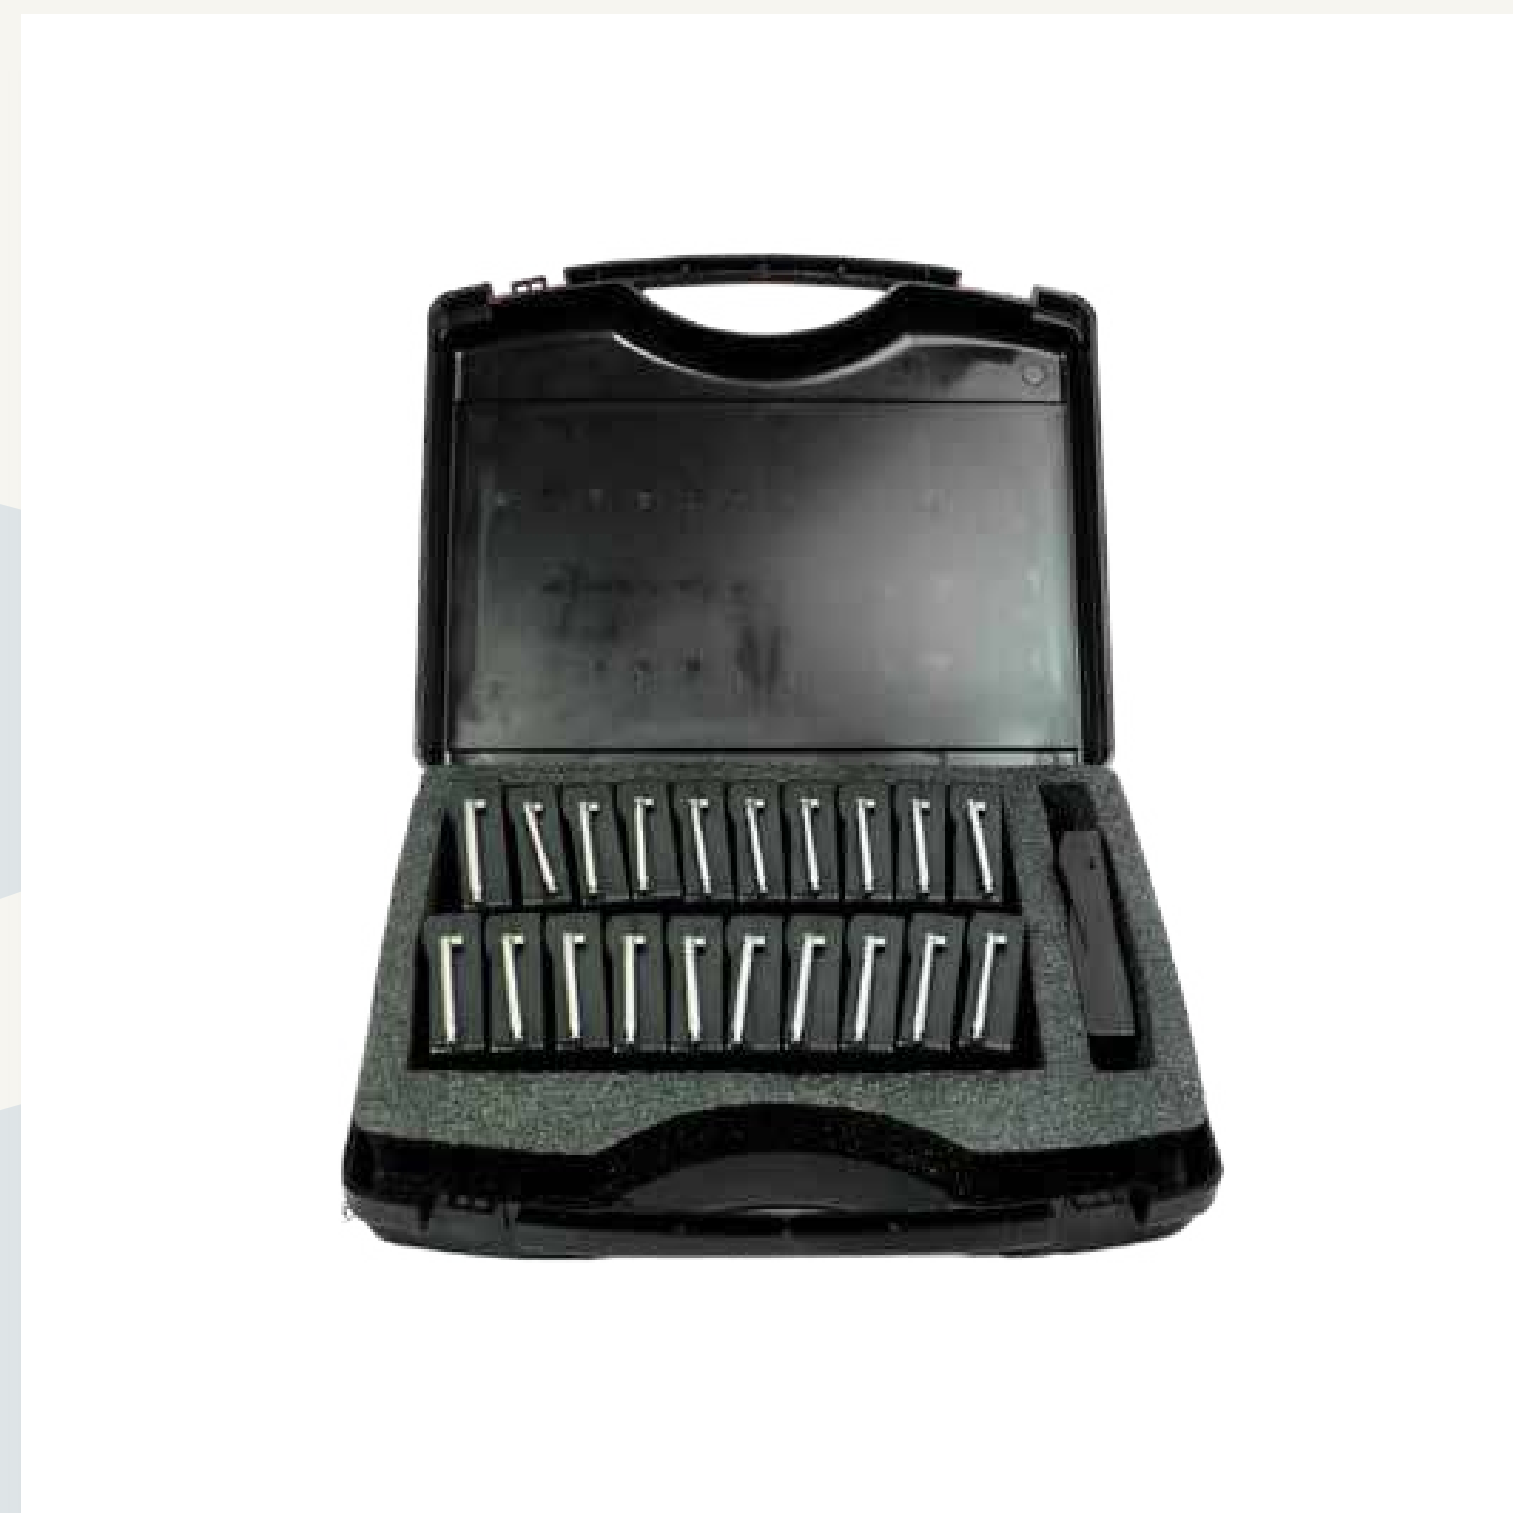

Sistema 20 Mod. 1 Canal.

Sistema inalámbrico:
20 módulos un canal.
*NO incluye estuche.

Precio: $ 2,500.00