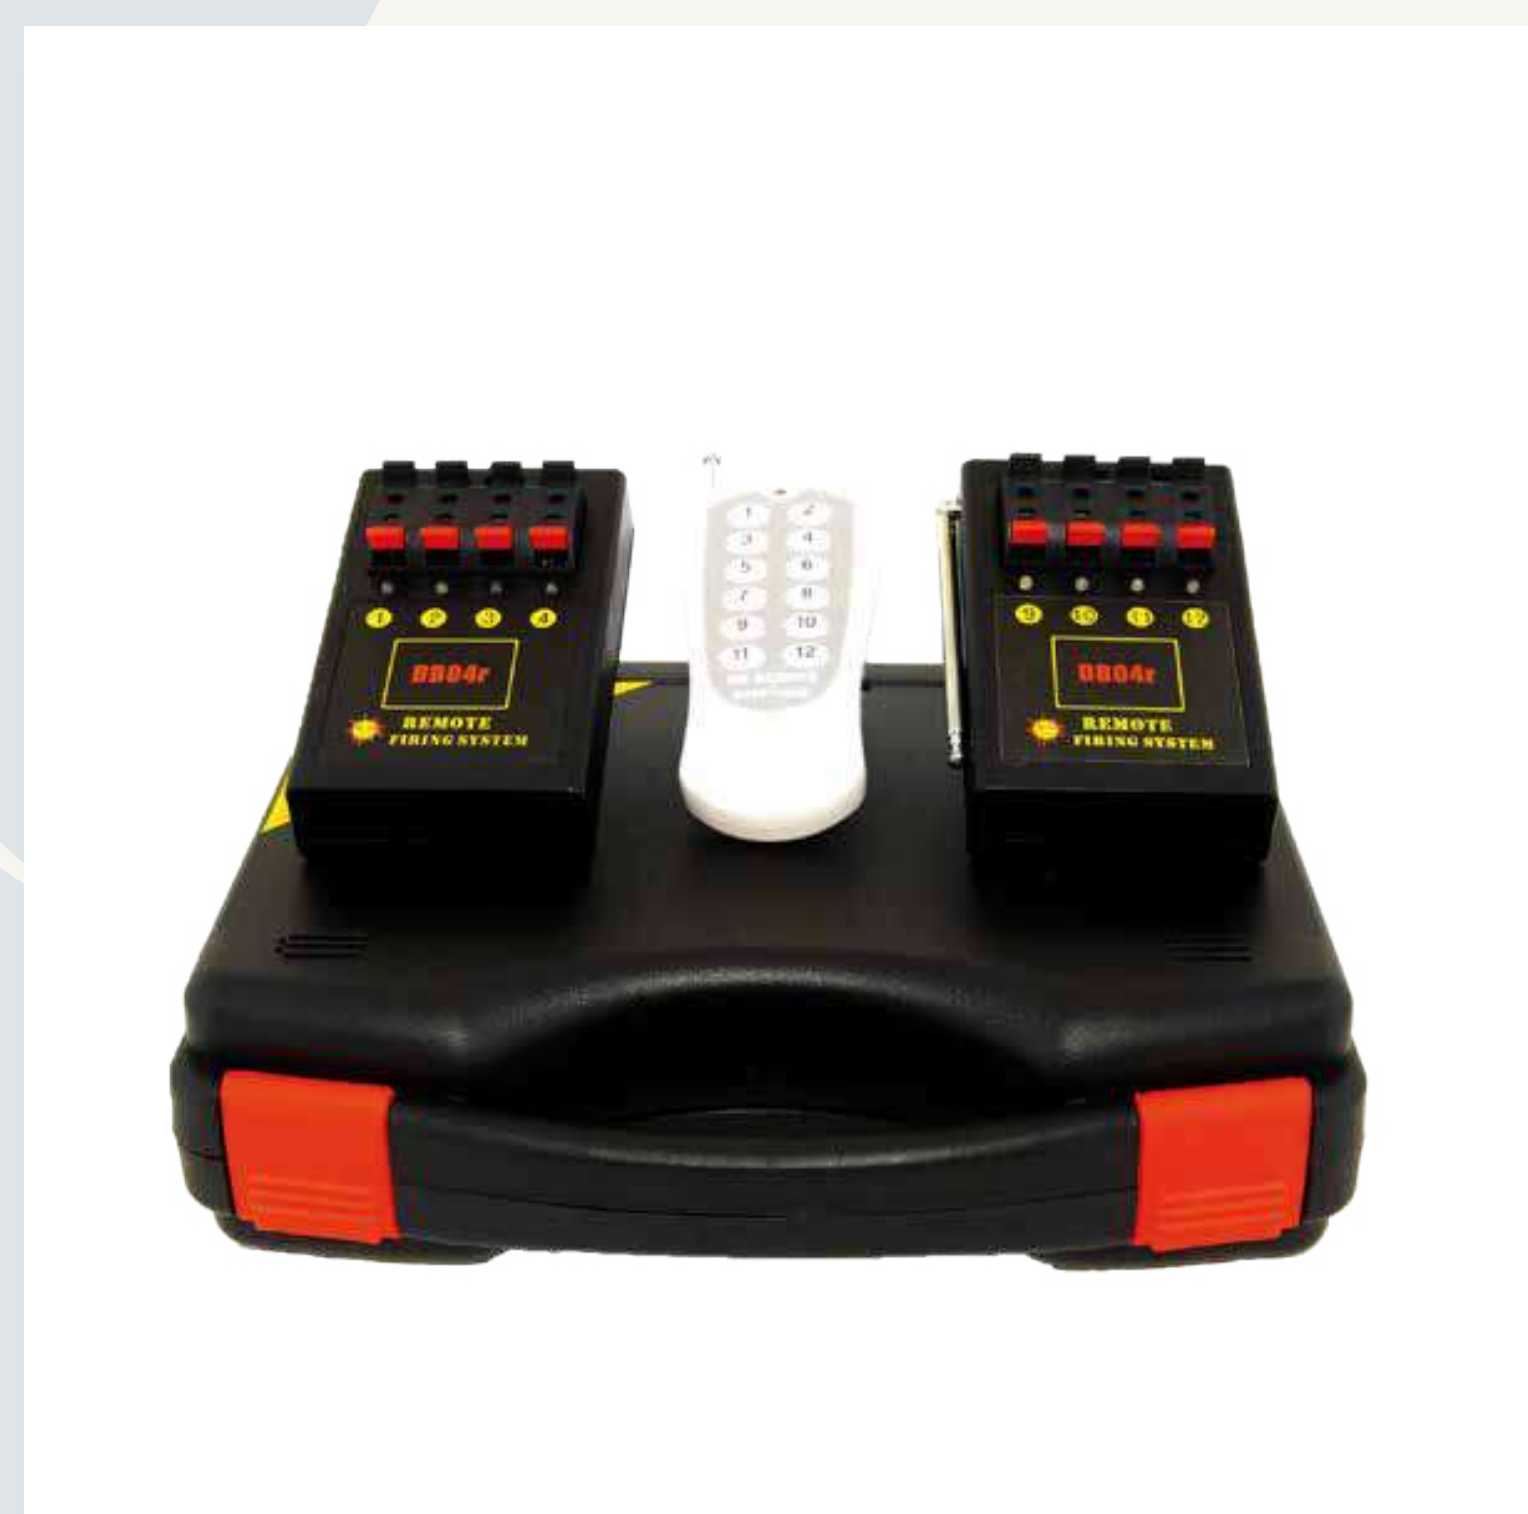

Sistema 6 mod. 4 can.

Sistema inalámbrico de 6 módulos con
4 canales, estuche y control.

Precio: $ 4,003.00