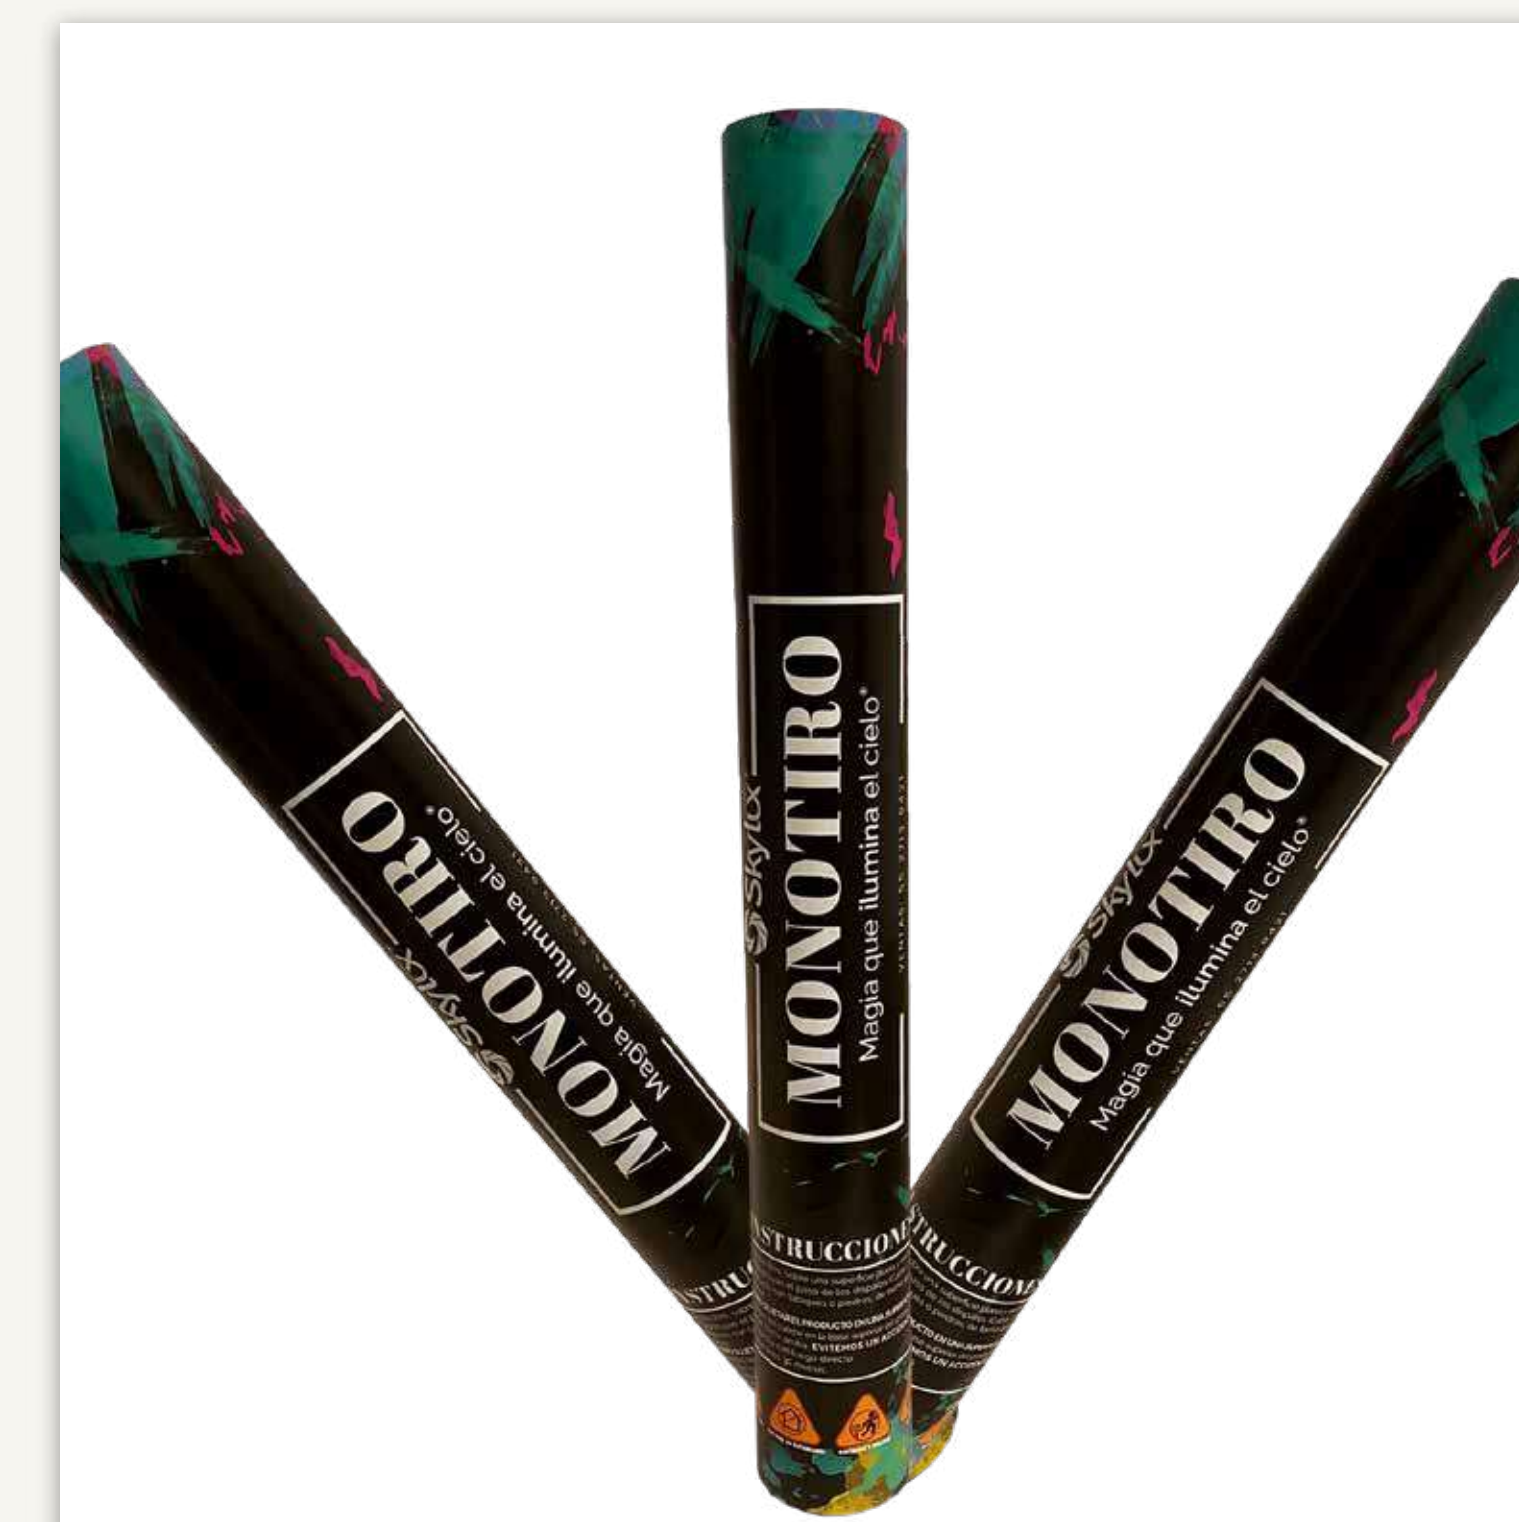

MONOTIRO

Duración de 1seg. con una altura de 8 metros.

VARIEDAD DE COLORES:

Rojo, Morado, Amarillo,
Azul, Naranja, Verde y Rosa.