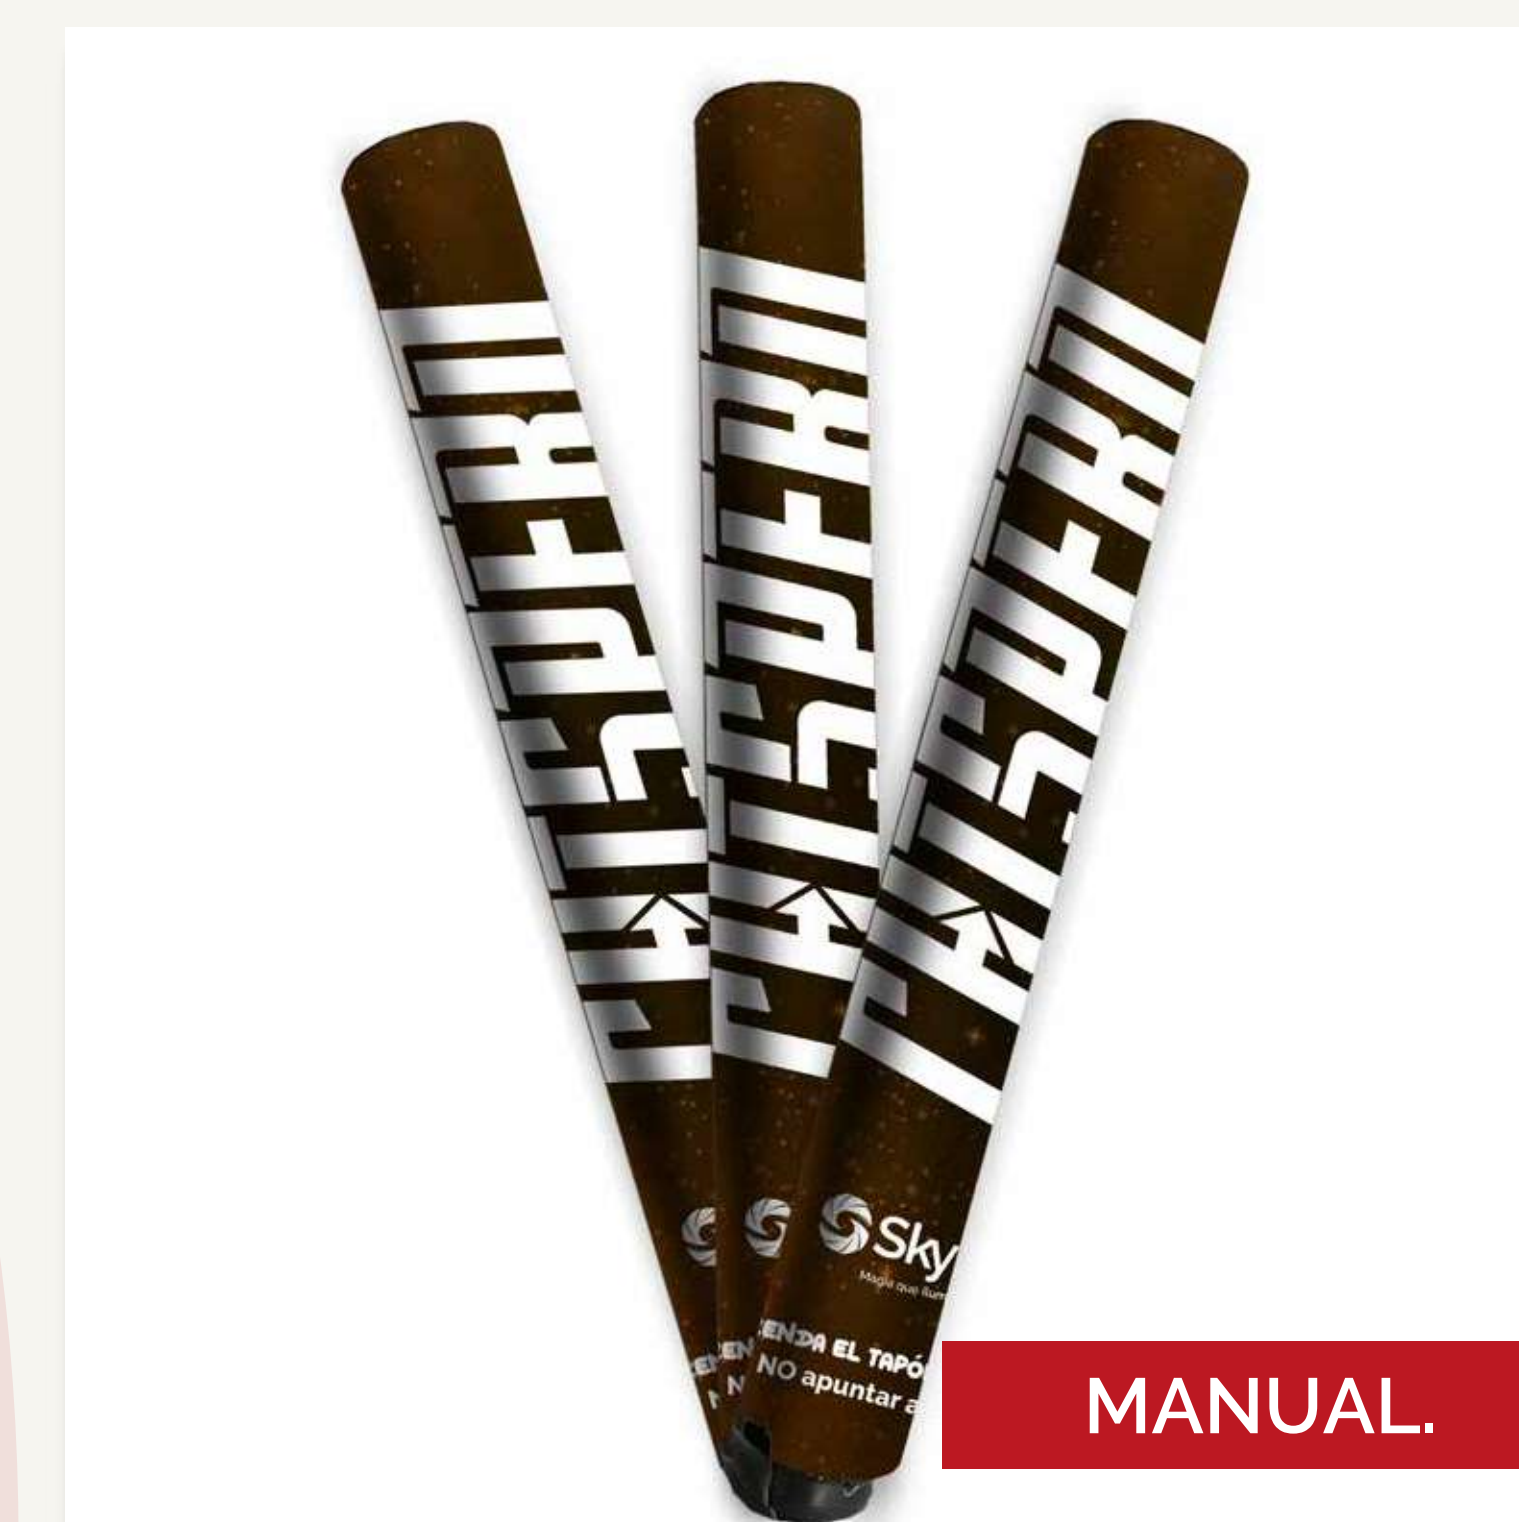

Chispero Manual.

Tamaño: 16x2.5 cm de diametro.
Duración: 15s. - Altura: 3 m. altura máx.

M. Mayoreo +50pz
Mayoreo +100pz