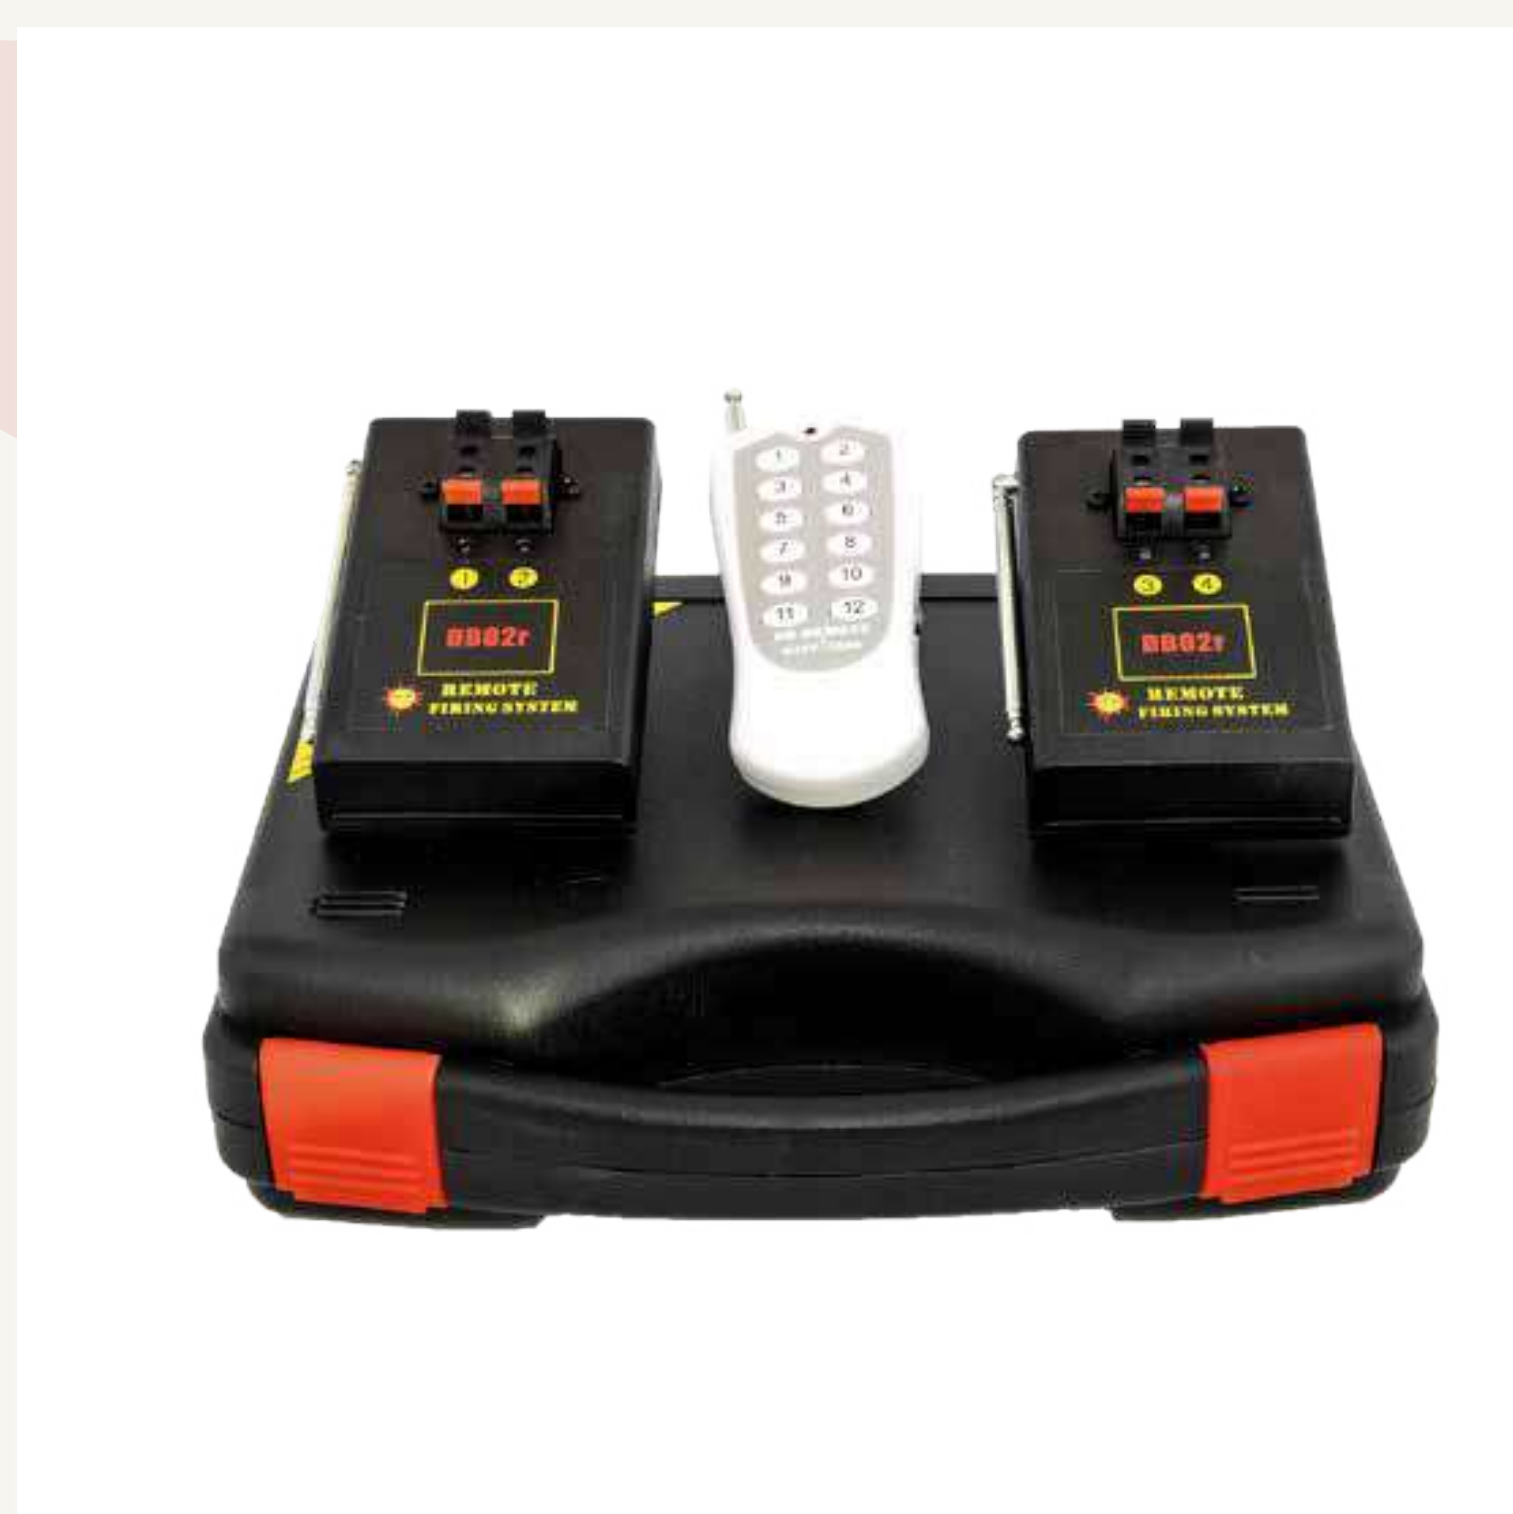

Sistema 8 mod.

Sistema inalámbrico de 8 módulos con
estuche y control.

Precio: $ 3,133.00