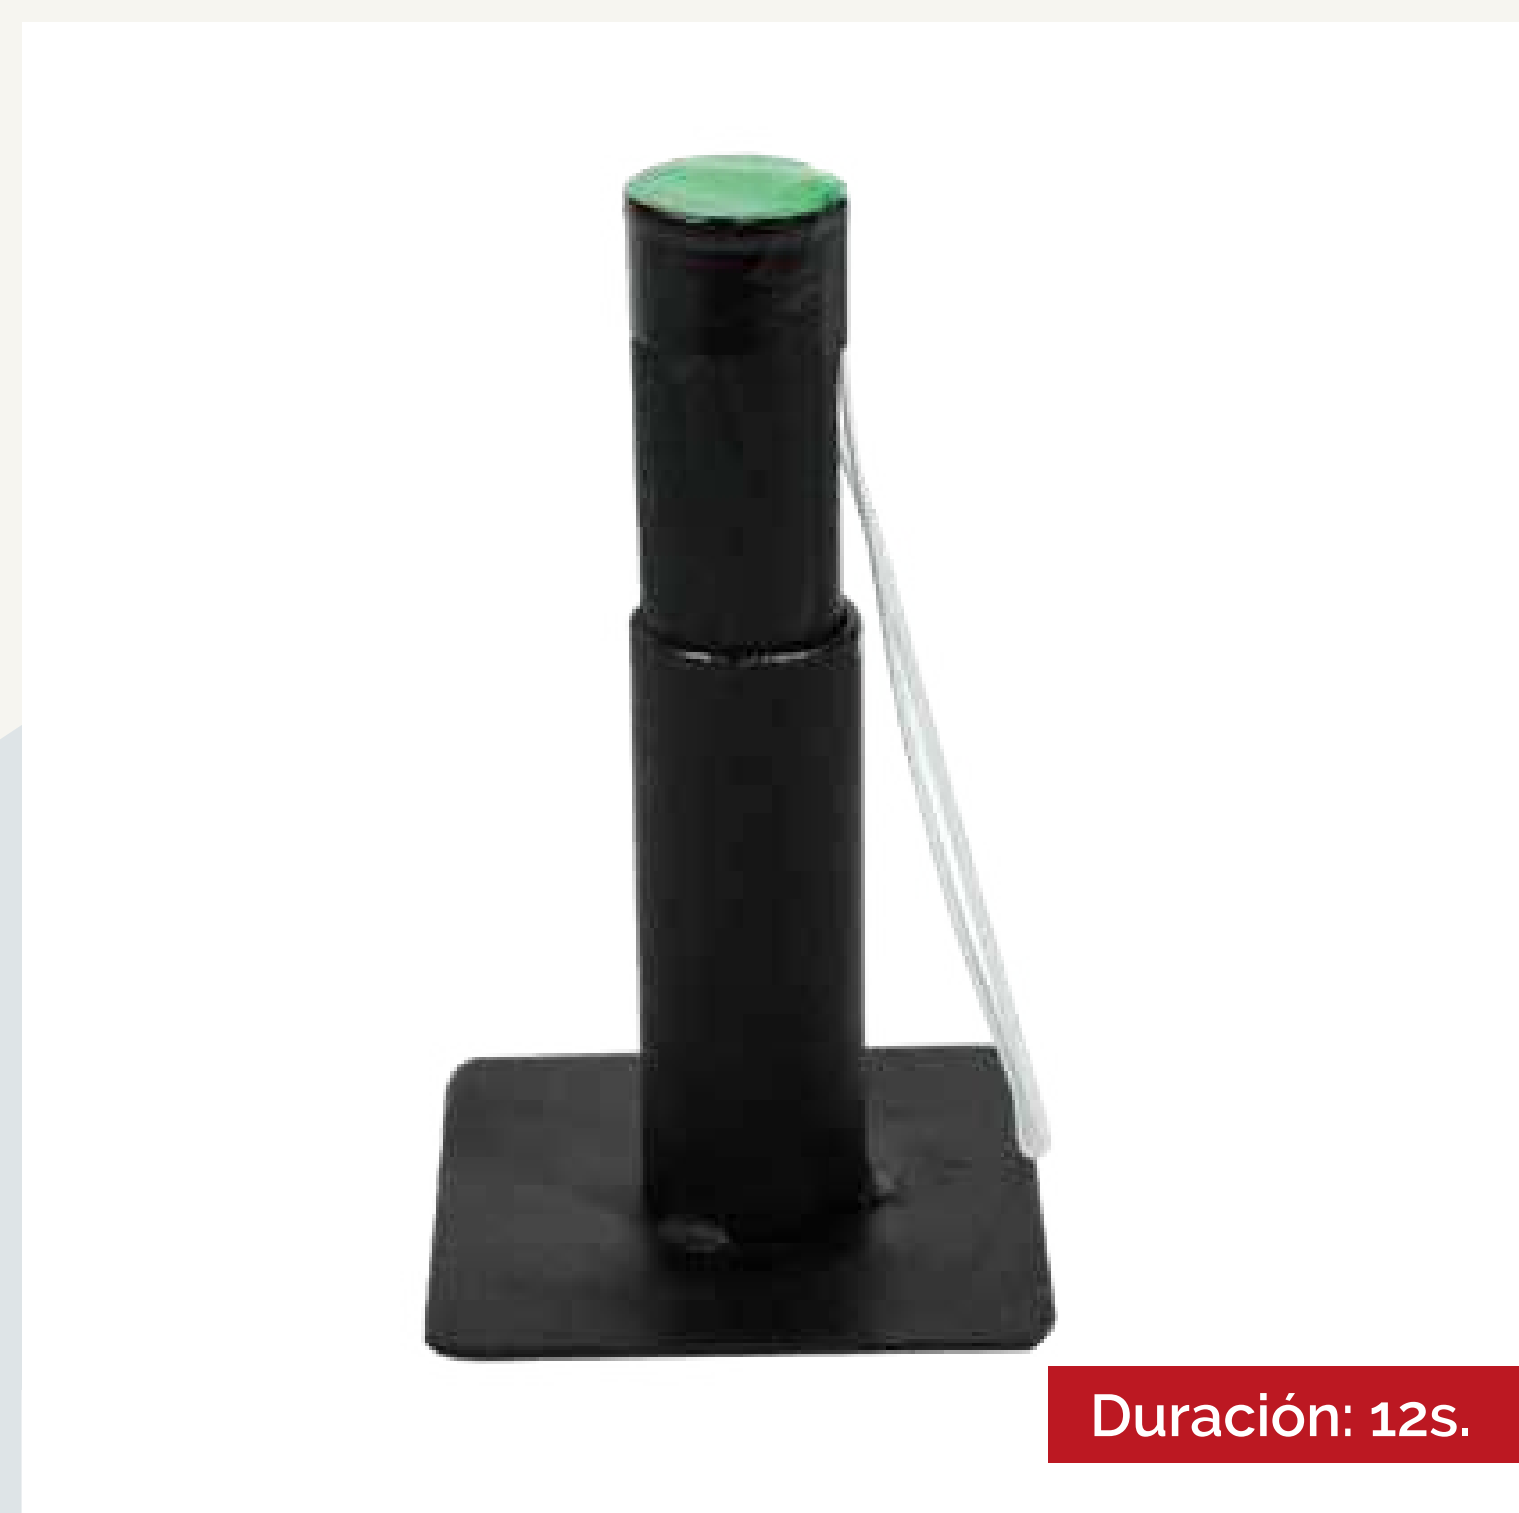

## Chispero 5 tiempos.

Tamaño: 13x2.5 cm de diametro.  
Duración: 15s - Altura: 6 m. altura máx.  
5 tiempos o repeticiones consecutivas.

M. Mayoreo +50pz  
Mayoreo +100pz

## Chispero de colores.

Tamaño: 8x2.5 cm de diametro.  
Duración: 12s. - Altura: 3 m. altura máx.

El color es en la flama:  
Rojo, Amarillo o Verde.

M. Mayoreo +50pz  
Mayoreo +100pz

Duración: 12s.