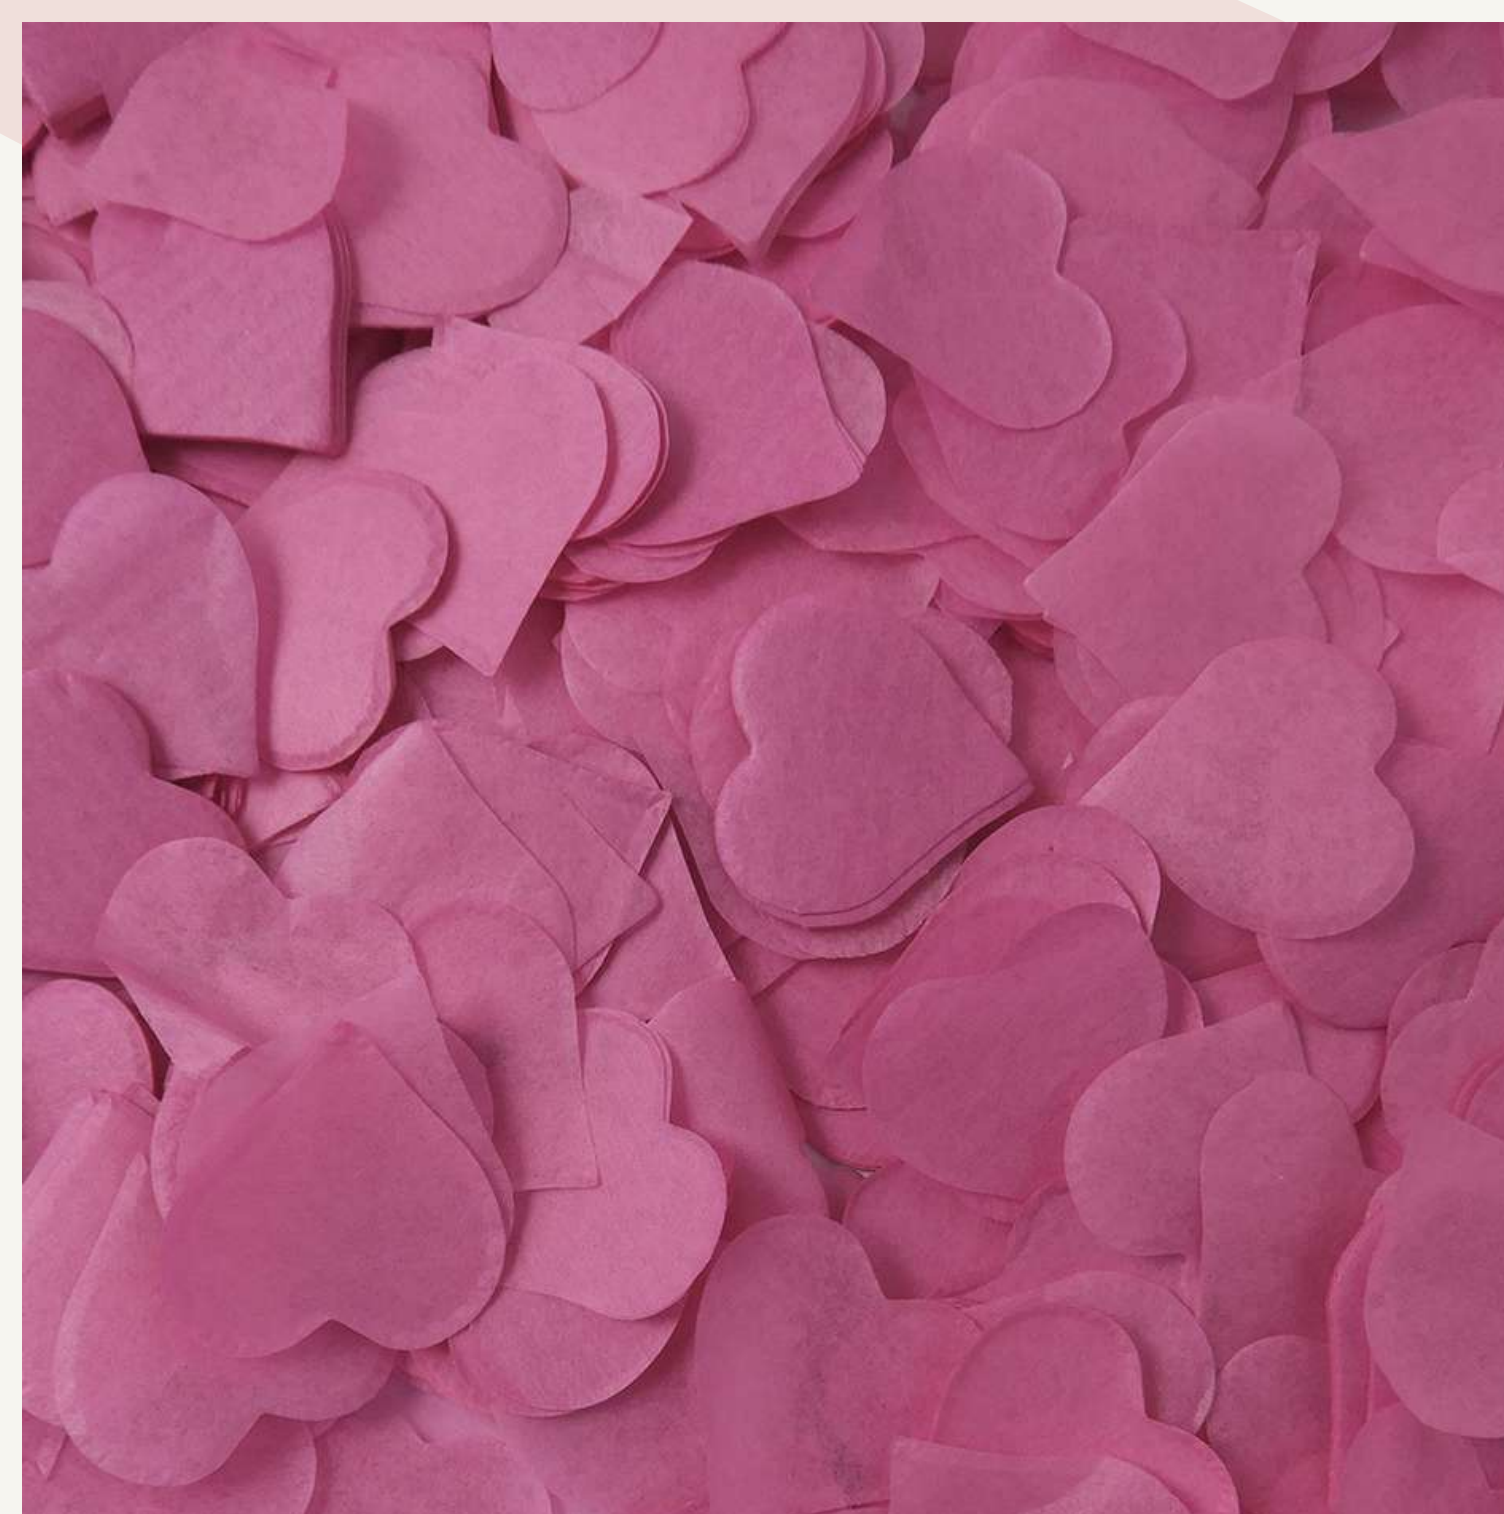

Confeti Corazón P.China

Figura de corazón de 3.2cm de papel china

VARIEDAD DE COLORES.

Minorista 1kg
Mayoreo 10kg
Mayoreo 50kg

Figuras disponibles de línea: