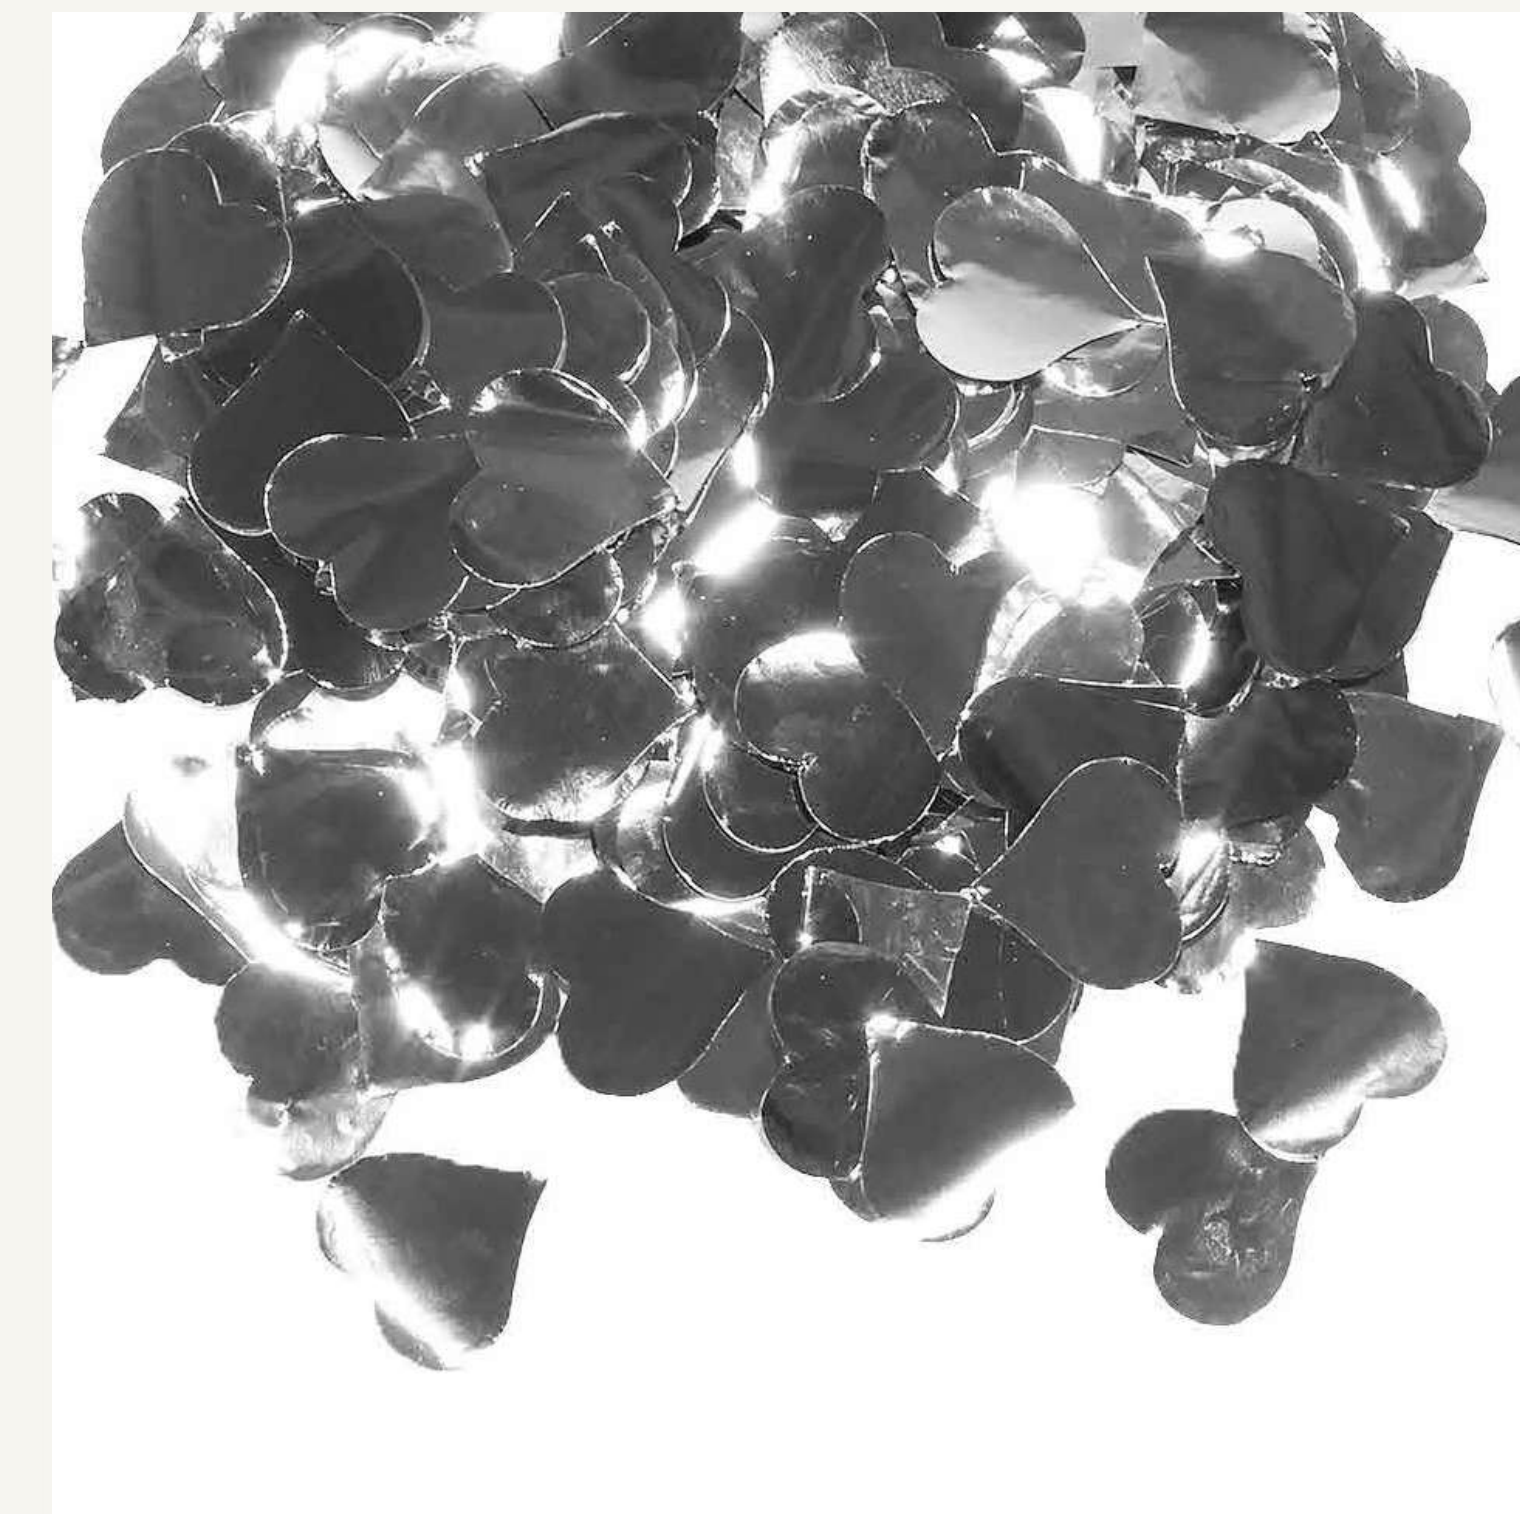

Confeti Met. Plata F.

Papel metálico de 3.2 cm. Diferentes figuras.
VARIEDAD DE COLORES.

100g
Minorista 1kg
M.Mayoreo 10kg
Mayoreo 50kg